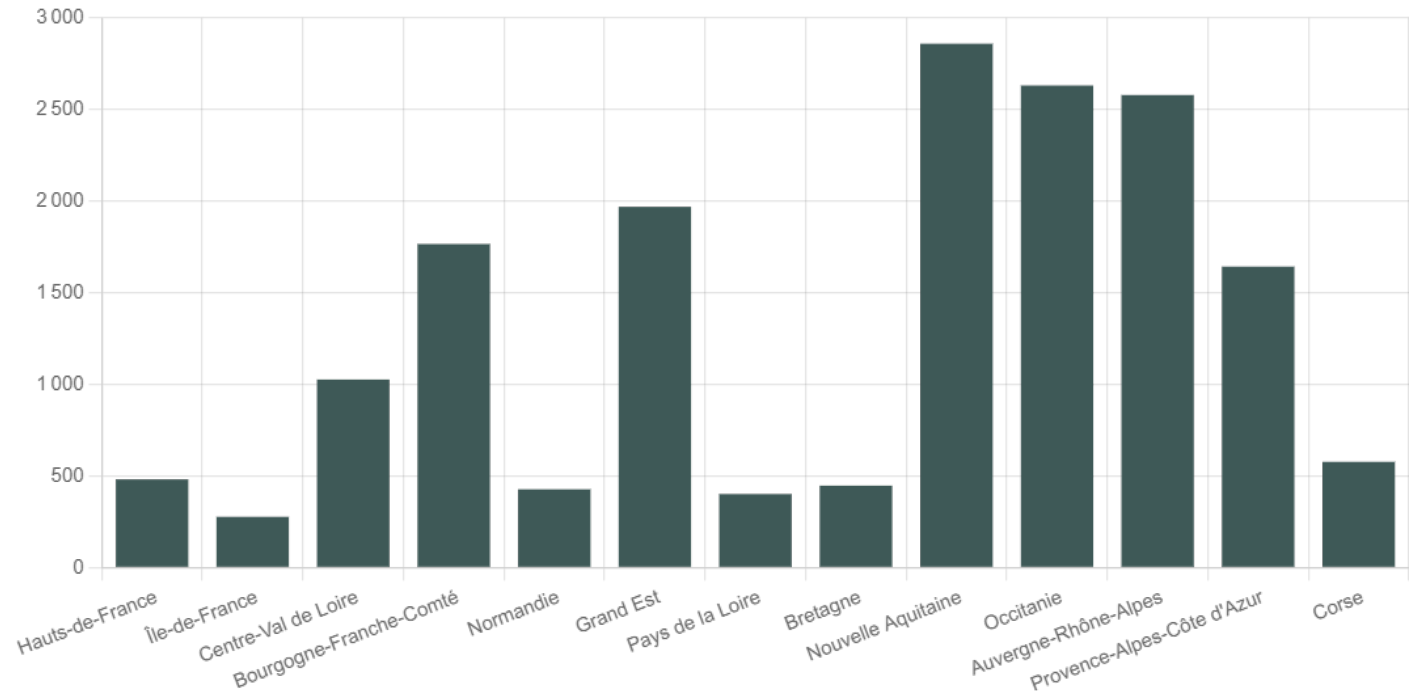

Superficies forestières régionales (en milliers d'hectares)

■ Surface forestière (milliers d'hectares)

Unité : Milliers d'hectares

📍 Hauts-de-France 📅 2022

Source : Memento Inventaire Forestier IGN 2022

Le mémento de l'inventaire forestier - édition 2022 - rassemble les principaux chiffres, cartes et informations sur la forêt française issus des campagnes d'inventaire 2017 à 2021 de l'IGN. Il nous permet de comparer les superficies régionales françaises.

SECTEURS

Forêt

THÉMATIQUES

Surface forestière