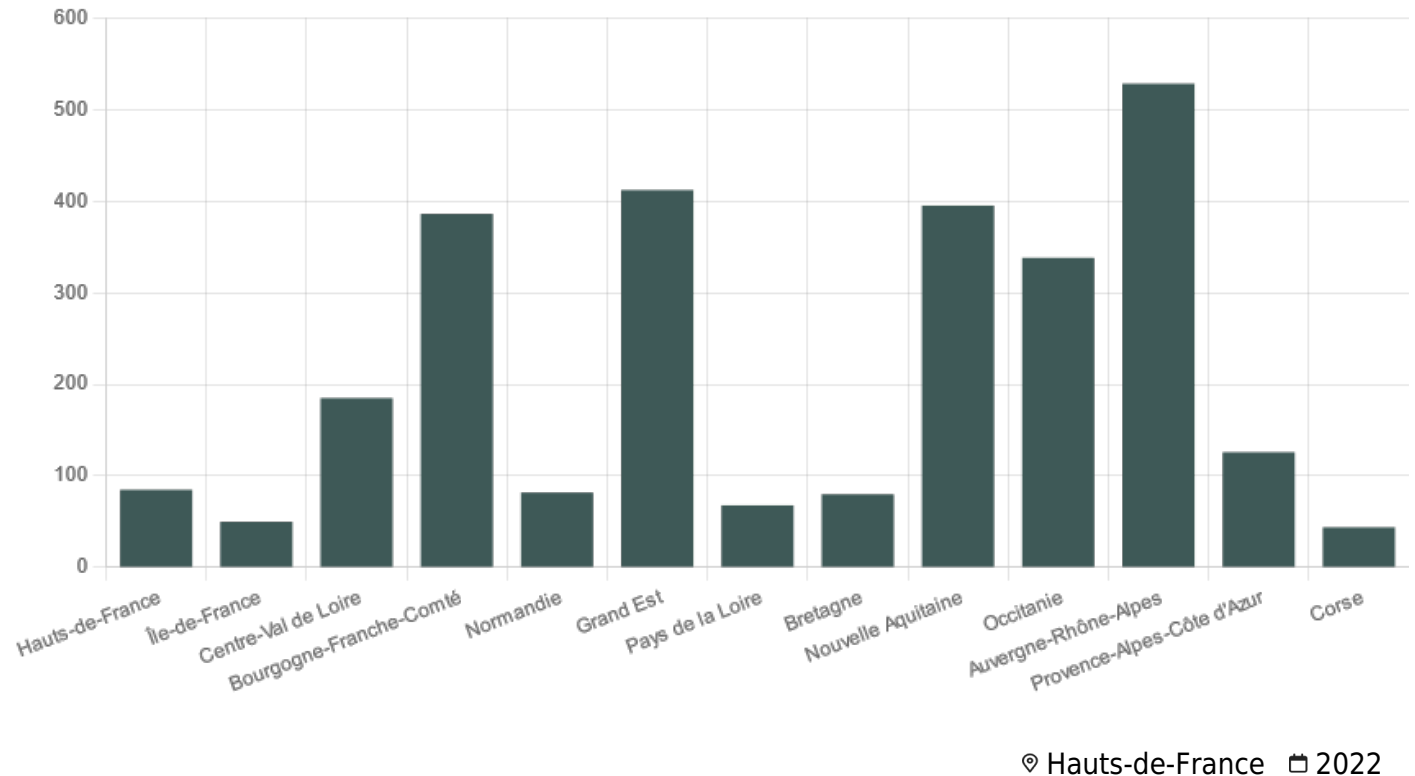

Volume de bois vivant par région (en millions de m3)

■ Millions de m3 de bois vivant

Unité : Millions de m3

Source : Memento Inventaire Forestier IGN 2022

Le mémento de l'inventaire forestier - édition 2022 - rassemble les principaux chiffres, cartes et informations sur la forêt française issus des campagnes d'inventaire 2017 à 2021 de l'IGN. Il nous permet de comparer les volumes de bois vivant par région.

SECTEURS

Forêt

THÉMATIQUES

Gestion forestière

Surface forestière