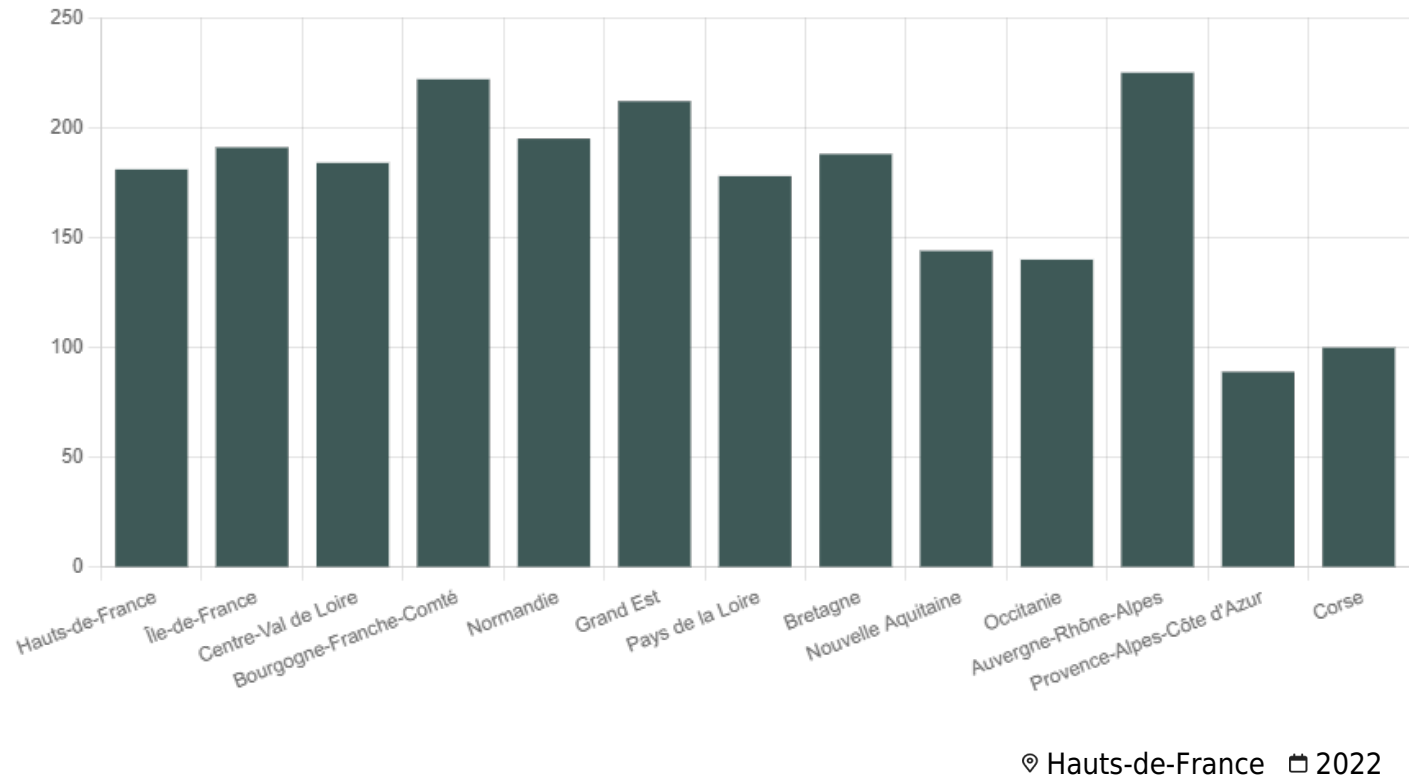

Volume de bois vivant par région (en m3 par hectare)

■ M3 de bois vivant par hectare

Unité : M3 par hectare

Source : Memento Inventaire Forestier IGN 2022

Le mémento de l'inventaire forestier - édition 2022 - rassemble les principaux chiffres, cartes et informations sur la forêt française issus des campagnes d'inventaire 2017 à 2021 de l'IGN. Il nous permet de comparer les volumes de bois vivant par hectare.