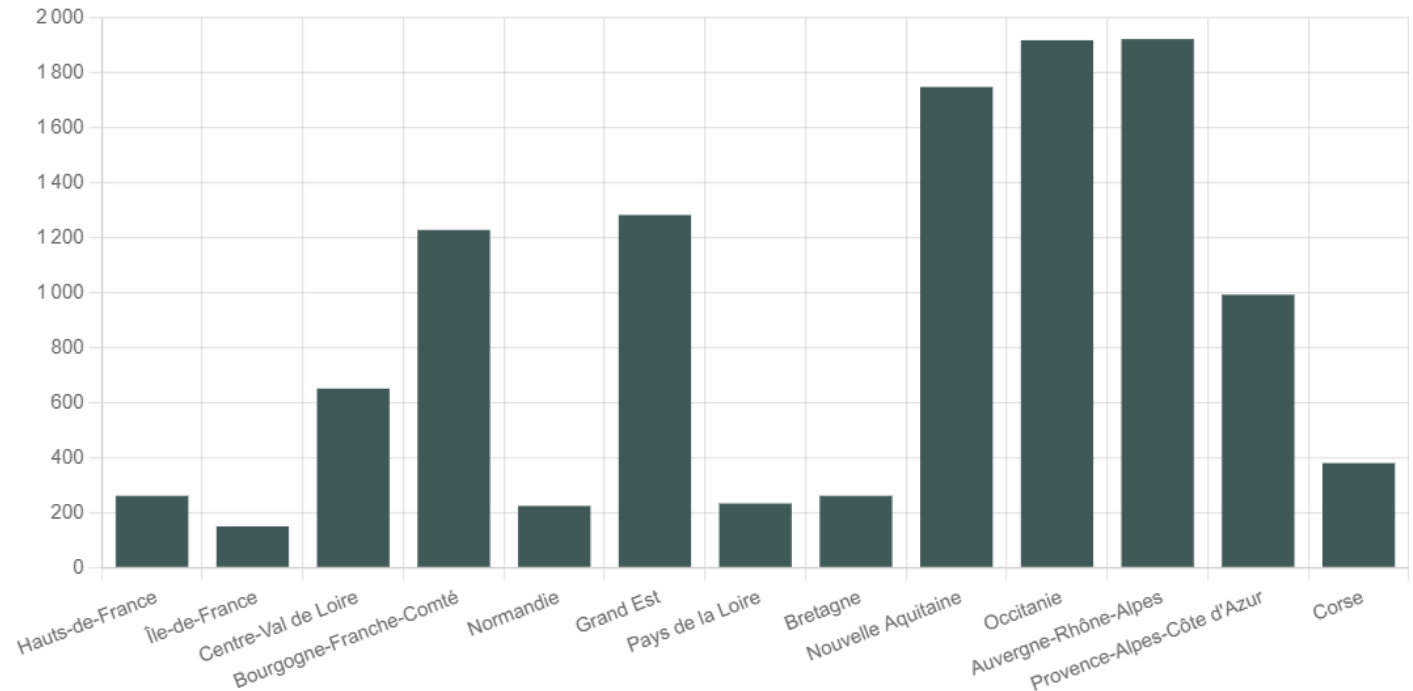

Nombre de tiges par région (en millions de tiges)

■ Millions de tiges

Unité : Millions de tiges

📍 Hauts-de-France 📅 2022

Source : Memento Inventaire Forestier IGN 2022

Le mémento de l'inventaire forestier - édition 2022 - rassemble les principaux chiffres, cartes et informations sur la forêt française issus des campagnes d'inventaire 2017 à 2021 de l'IGN. Il nous permet de comparer le nombre de tiges par région.

SECTEURS

Forêt

THÉMATIQUES

Arbres

Surface forestière