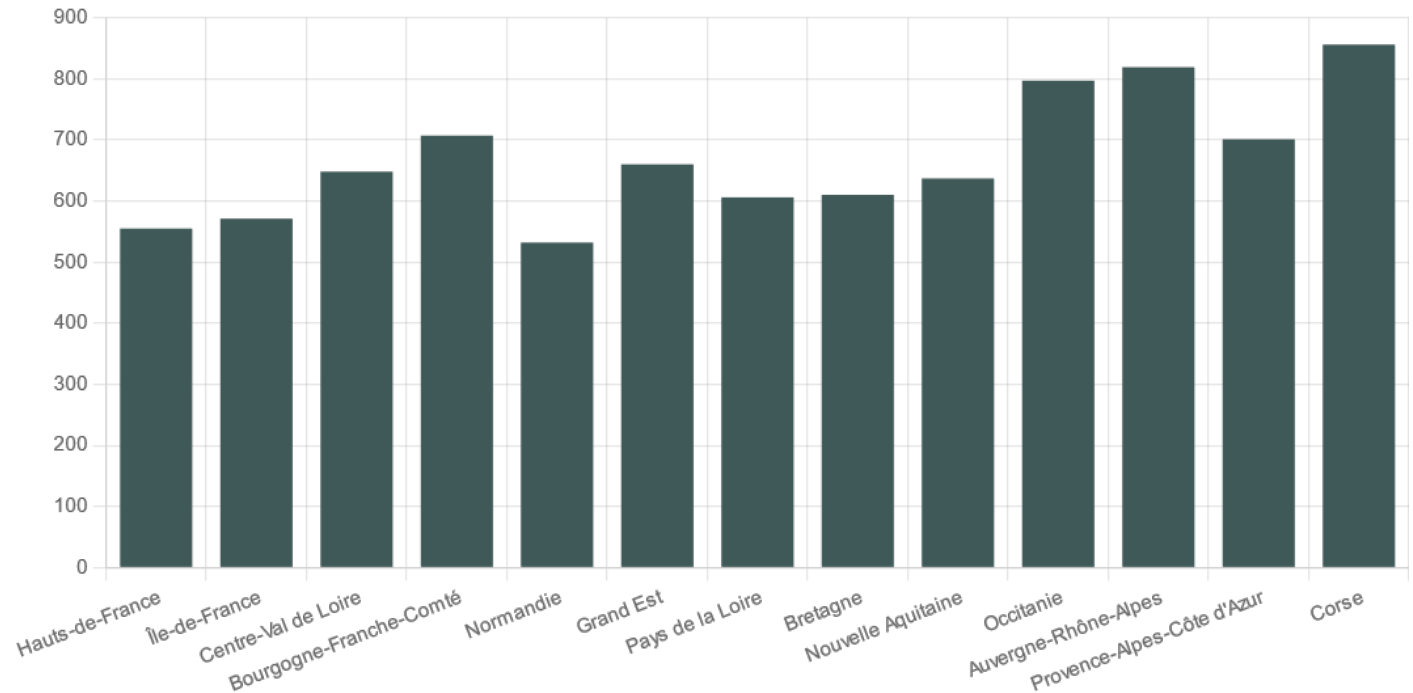

Nombre de tiges par régions (en tiges par hectare)

■ Nombre de tiges par hectare

Unité : Tiges par hectare

📍 Hauts-de-France 📅 2022

Source : Memento Inventaire Forestier IGN 2022

Le mémento de l'inventaire forestier - édition 2022 - rassemble les principaux chiffres, cartes et informations sur la forêt française issus des campagnes d'inventaire 2017 à 2021 de l'IGN. Il nous permet de comparer le nombre de tiges par hectare dans chaque région française.

SECTEURS

Forêt

THÉMATIQUES

Arbres

Surface forestière