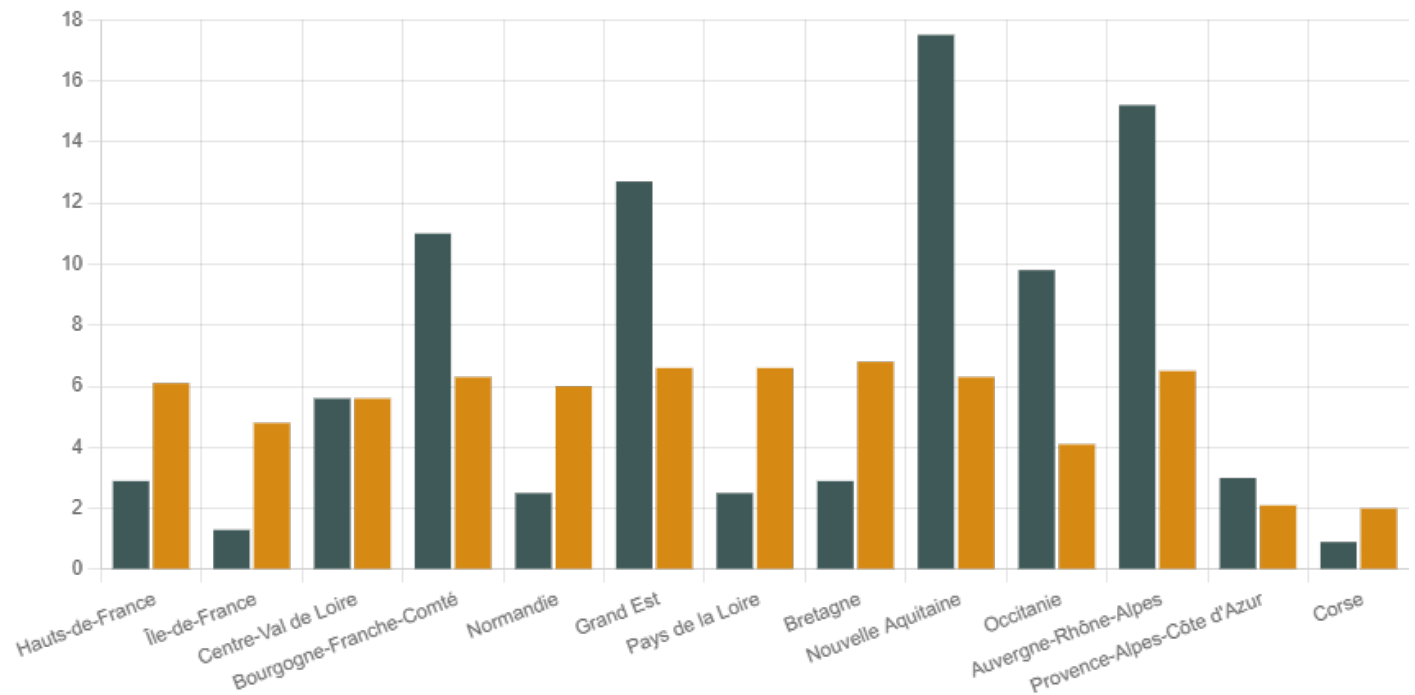

Production des forêts par région

Millions de m3 par an
 M3/hectare/an

Unité : Millions de m3 et m3/hectare/an

📍 Hauts-de-France 📅 2022

Source : Memento Inventaire Forestier IGN 2022

Le memento de l'inventaire forestier – édition 2022 – rassemble les principaux chiffres, cartes et informations sur la forêt française issus des campagnes d'inventaire 2017 à 2021 de l'IGN. Il nous permet de comparer les volumes de production par région.

SECTEURS

Forêt

THÉMATIQUES

Arbres Surface forestière