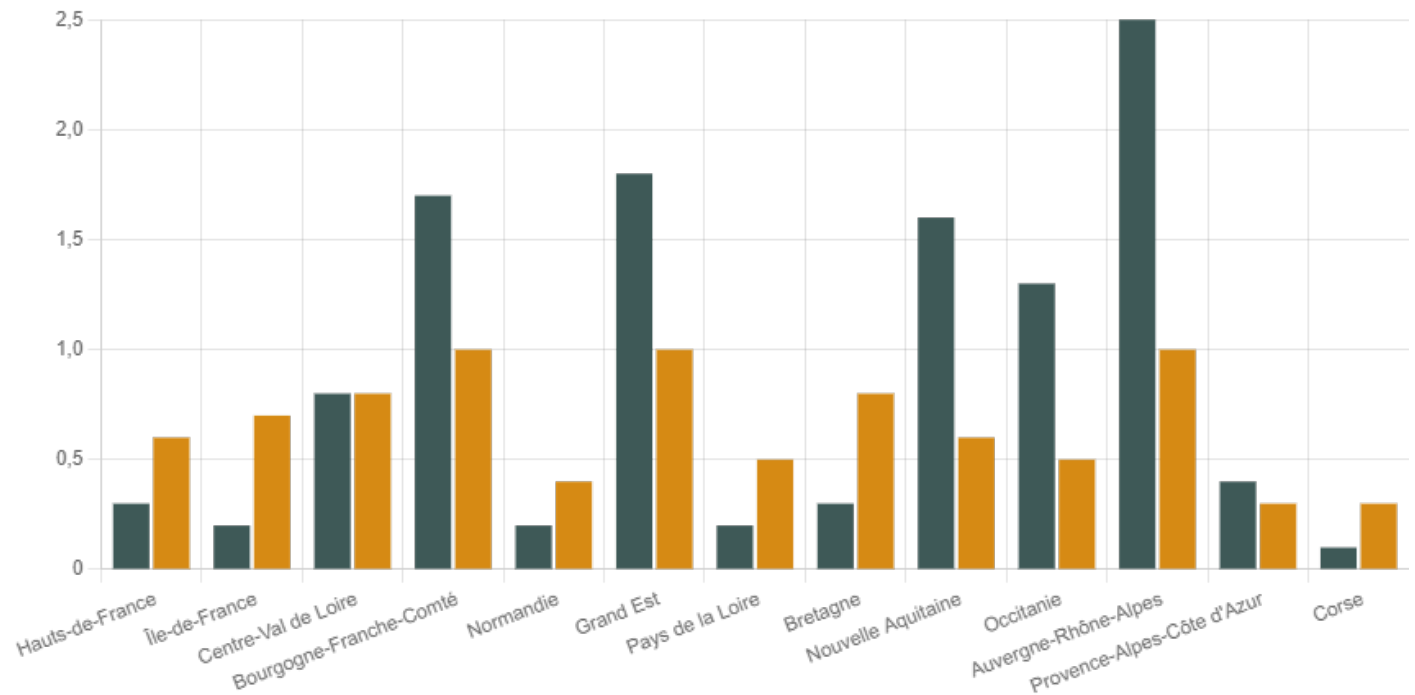

Mortalité en forêt par région

Millions de m3 par an
 M3/hectare/an

Unité : Millions de m3 et m3/hectare/an

📍 Hauts-de-France 📅 2022

Source : Memento Inventaire Forestier IGN 2022

Le memento de l'inventaire forestier – édition 2022 – rassemble les principaux chiffres, cartes et informations sur la forêt française issus des campagnes d'inventaire 2017 à 2021 de l'IGN. Il nous permet de comparer la mortalité des forêts par région.

SECTEURS

Forêt

THÉMATIQUES

Arbres

Surface forestière