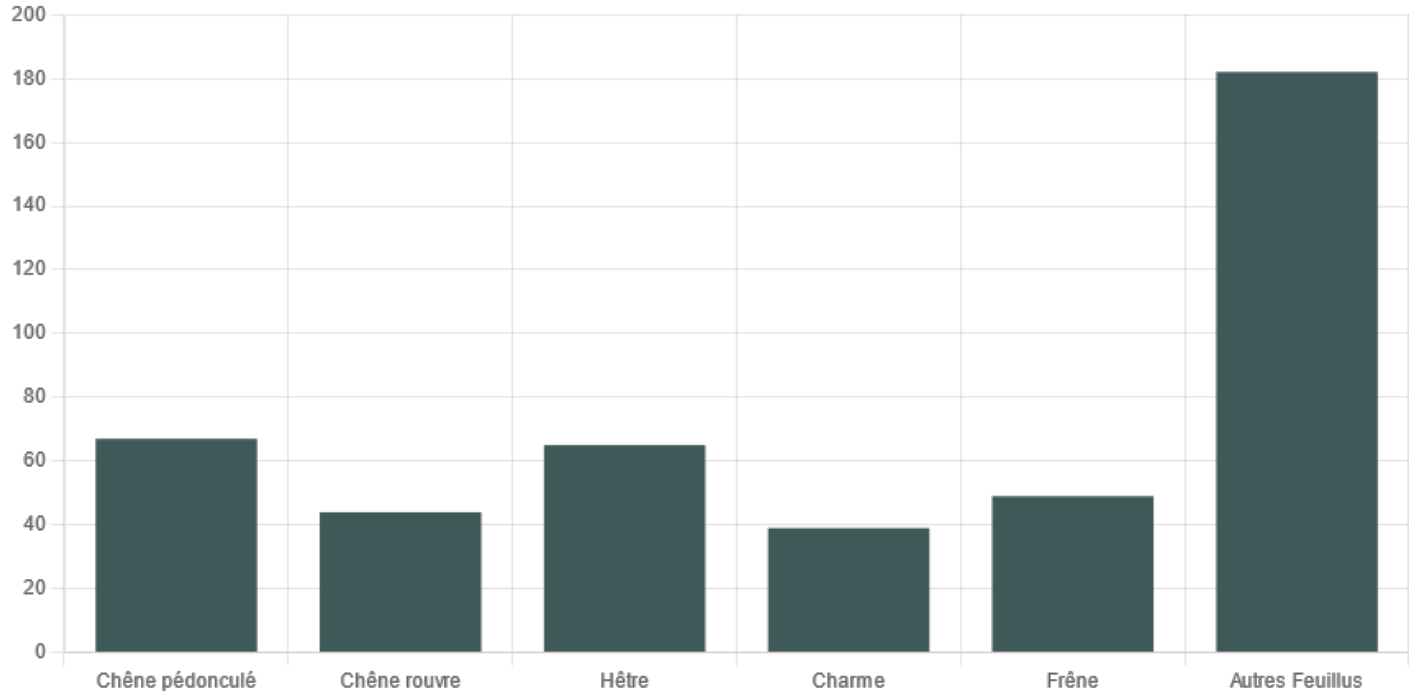

Essences principales des forêts des Hauts-de-France

■ Surface en milliers d'hectares

Unité : Surface (en milliers d'hectares)

📍 Aisne (02) 📅 2023

Source : IGN 2016-2020

La forêt des Hauts-de-France, la plus feuillue de France, est composée majoritairement de peupliers (que l'IGN classe dans la catégorie « Autres feuillus »), essence principale de 182.000 hectares, suivi du chêne, pédonculé ou rouvre, présent principalement sur 111.000 hectares.

SECTEURS

Forêt

THÉMATIQUES

Gestion forestière

Surface forestière