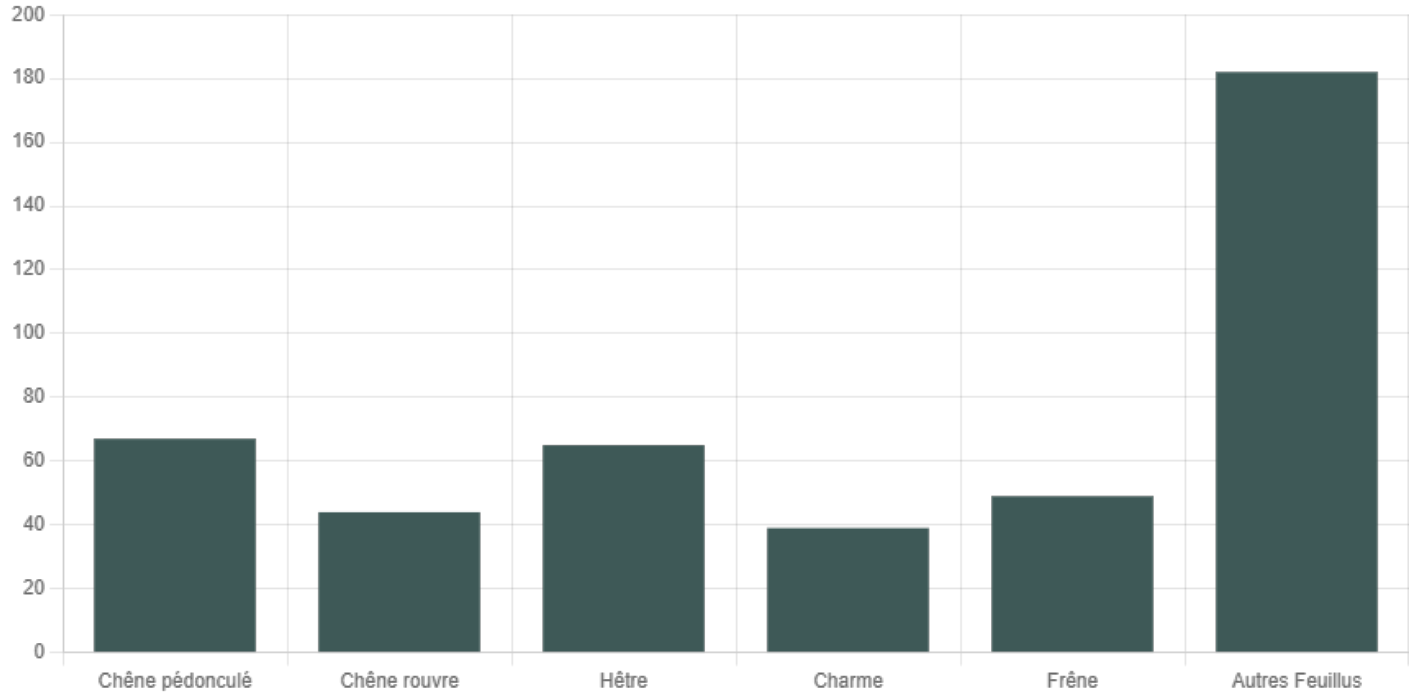

Essences principales des forêts des Hauts-de-France

■ Surface en milliers d'hectares

Unité : Surface (en milliers d'hectares)

📍 Aisne (02) 📅 2023

Source : IGN 2016-2020

La forêt des Hauts-de-France, la plus feuillue de France, est composée majoritairement de peupliers (que l'IGN classe dans la catégorie « Autres feuillus »), essence principale de 182.000 hectares, suivi du chêne, pédonculé ou rouvre, présent principalement sur 111.000 hectares.

SECTEURS

Forêt

THÉMATIQUES

Gestion forestière

Surface forestière