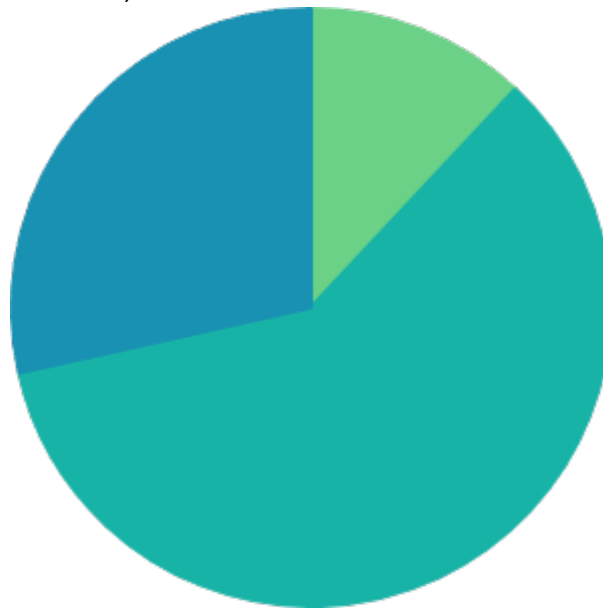

Structure verticale des forêts des Hauts-de-France

Unité : Surface (en milliers d'hectares)

📍 Aisne (02) 📅 2023

Source : IGN 2016-2020

La forêt des Hauts-de-France, est principalement structurée de manière régulière haute avec sous-étage (55,6%).