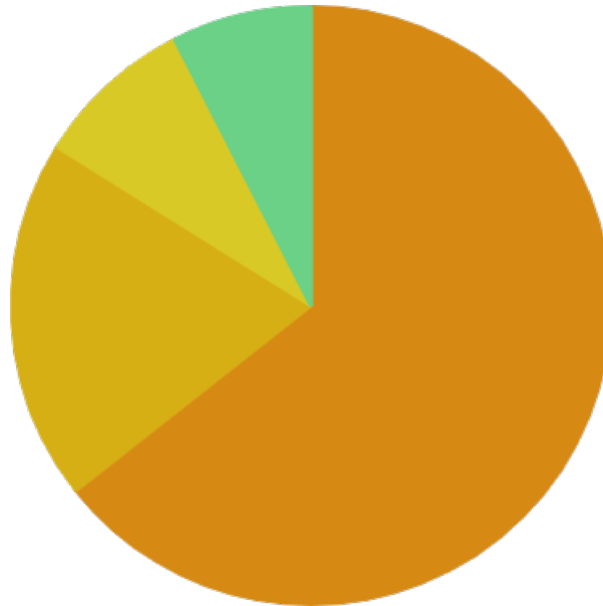

Pente des forêts des Hauts-de-France

Unité : Surface (en milliers d'hectares)

📍 Aisne (02) 📅 2023

Source : IGN 2016-2020

La forêt des Hauts-de-France est considérée comme très peu pentue par l'IGN. En effet, 64,4% de la forêt régionale est composée de pentes de 0 à 10%. Seules 8,5% des forêts connaissent des pentes supérieures à 30%.