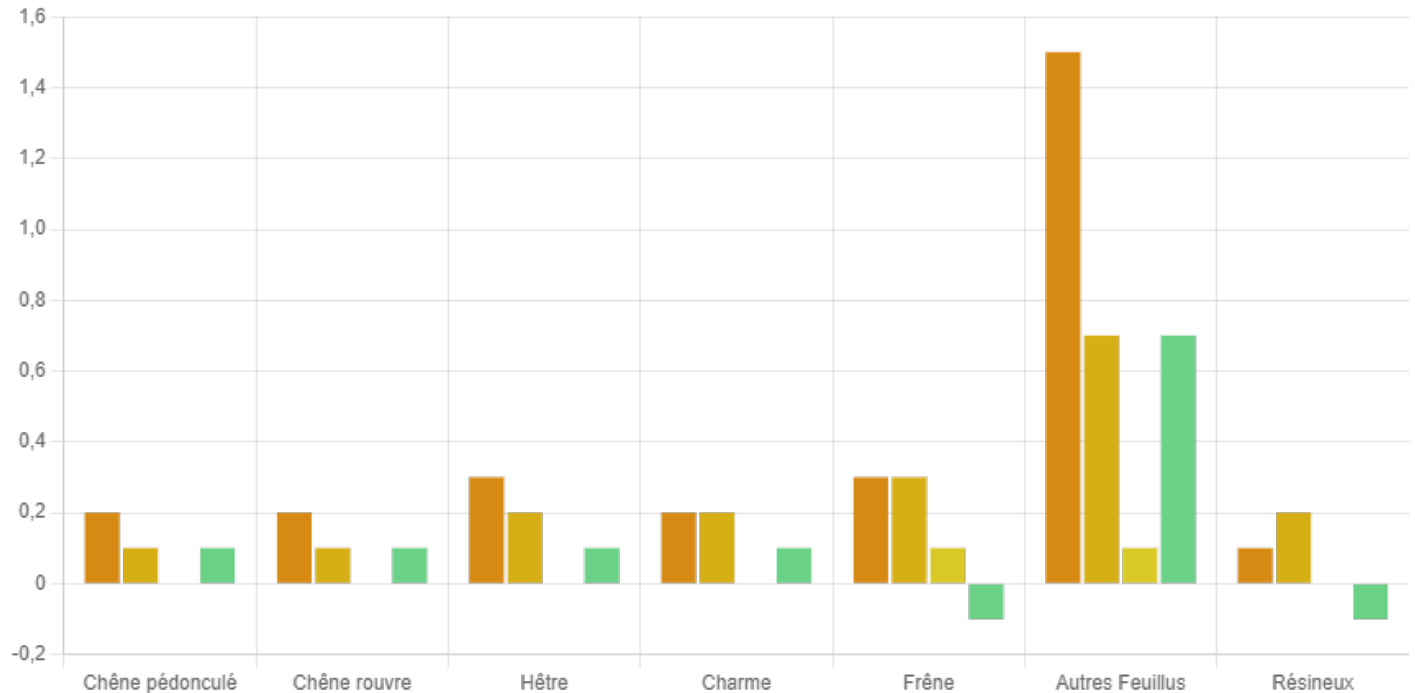

Flux des forêts de production des Hauts-de-France par essence

Unité : Millions de m3 par an

📍 Aisne (02) 📅 2023

Source : IGN 2016-2020

La production des forêts de production des Hauts-de-France, tout comme ses prélèvements, est principalement forte pour les « Autres feuillus » dans lesquels l'IGN classe le peuplier. Le bilan est négatif uniquement pour le frêne et les essences résineuses.

SECTEURS

Forêt

THÉMATIQUES

Gestion forestière

Surface forestière