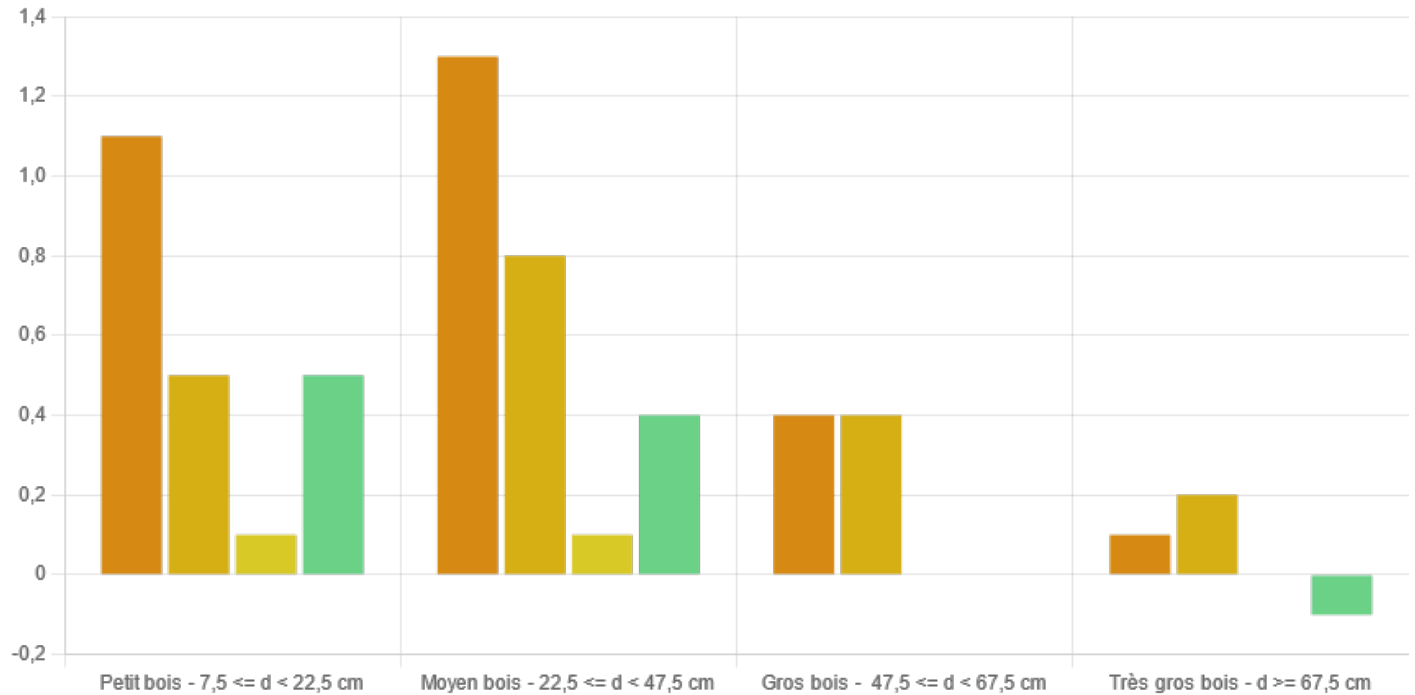

## Flux des forêts de production des Hauts-de-France par taille de bois

Unité : Millions de m3 par an

📍 Aisne (02) 📅 2023

Source : IGN 2016-2020

Les forêts de production des Hauts-de-France produisent majoritairement des bois de petite ou moyenne taille, qui sont de fait, aussi les plus prélevés et ayant le volume de mortalité le plus important.

### THÉMATIQUES

Gestion forestière

Surface forestière