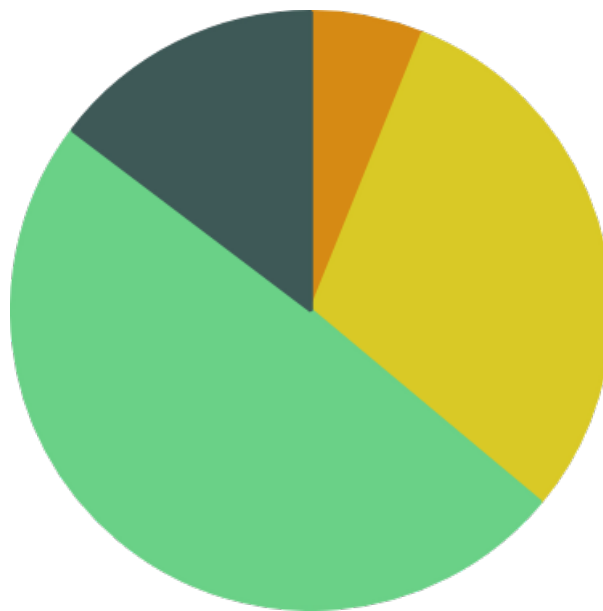

Tonnes de bois consommées par an en Hauts-de-France par type d'installation bois énergie

Légende : Tonnes de bois consommées par an en Hauts-de-France par type d'installation bois énergie

Unité : Tonnes