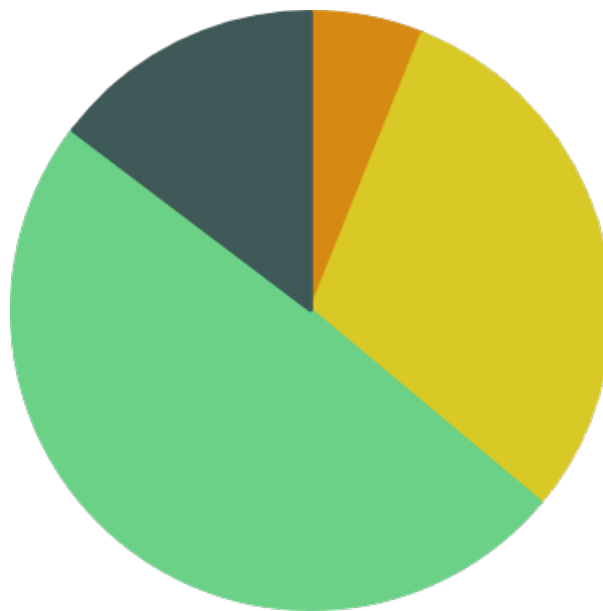

Tonnes de bois consommées par an en Hauts-de-France par type d'installation bois énergie

Légende : Tonnes de bois consommées par an en Hauts-de-France par type d'installation bois énergie

Unité : Tonnes