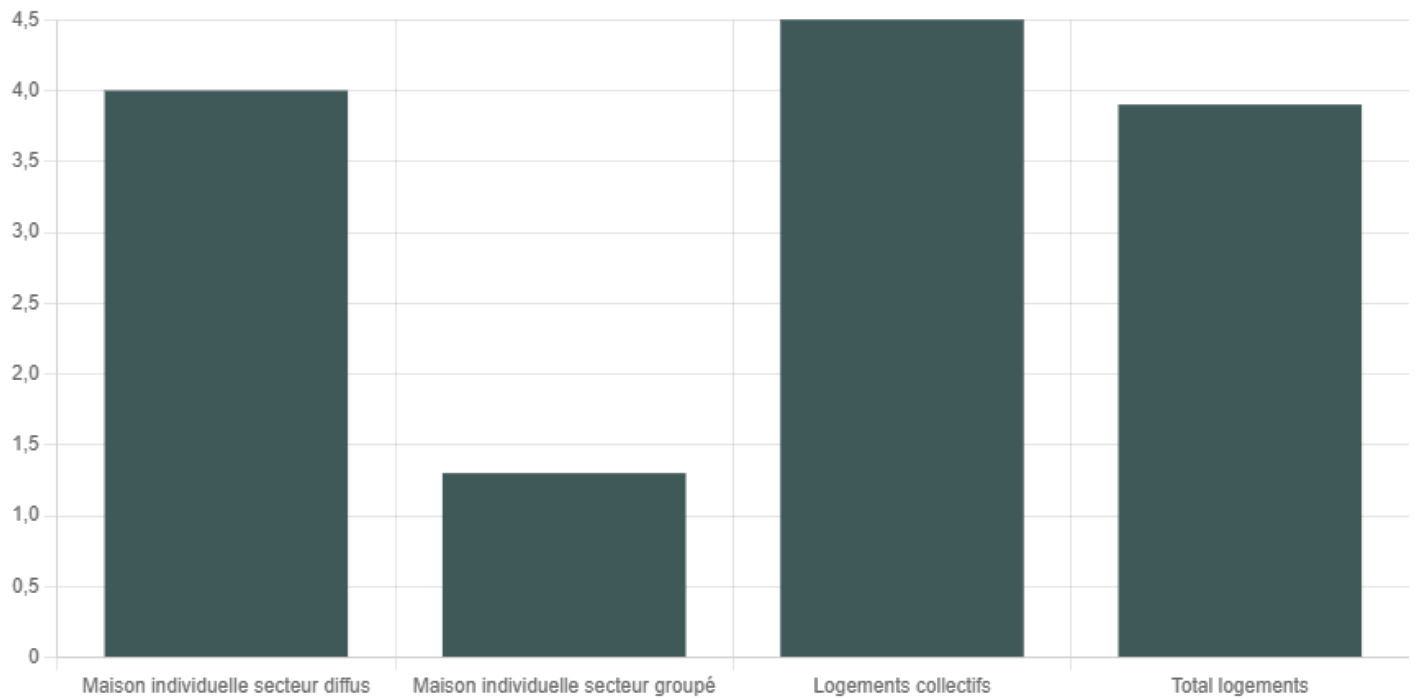

# Parts de marché de la construction par type de logement en Hauts-de-France en 2022

■ Part de marché

Unité : %

📍 Aisne (02) 📅 2023

Source : Enquête nationale construction bois 2023 - Activité 2022

L'Enquête nationale de la construction bois 2023, portant sur les résultats 2022, dresse un état des lieux de la construction bois. Le but de cette enquête est de mieux connaître ce marché et de donner aux professionnels les moyens d'anticiper et de répondre à la demande. Retrouvez l'enquête complète dans les publications du site !

## SECTEURS

Construction bois