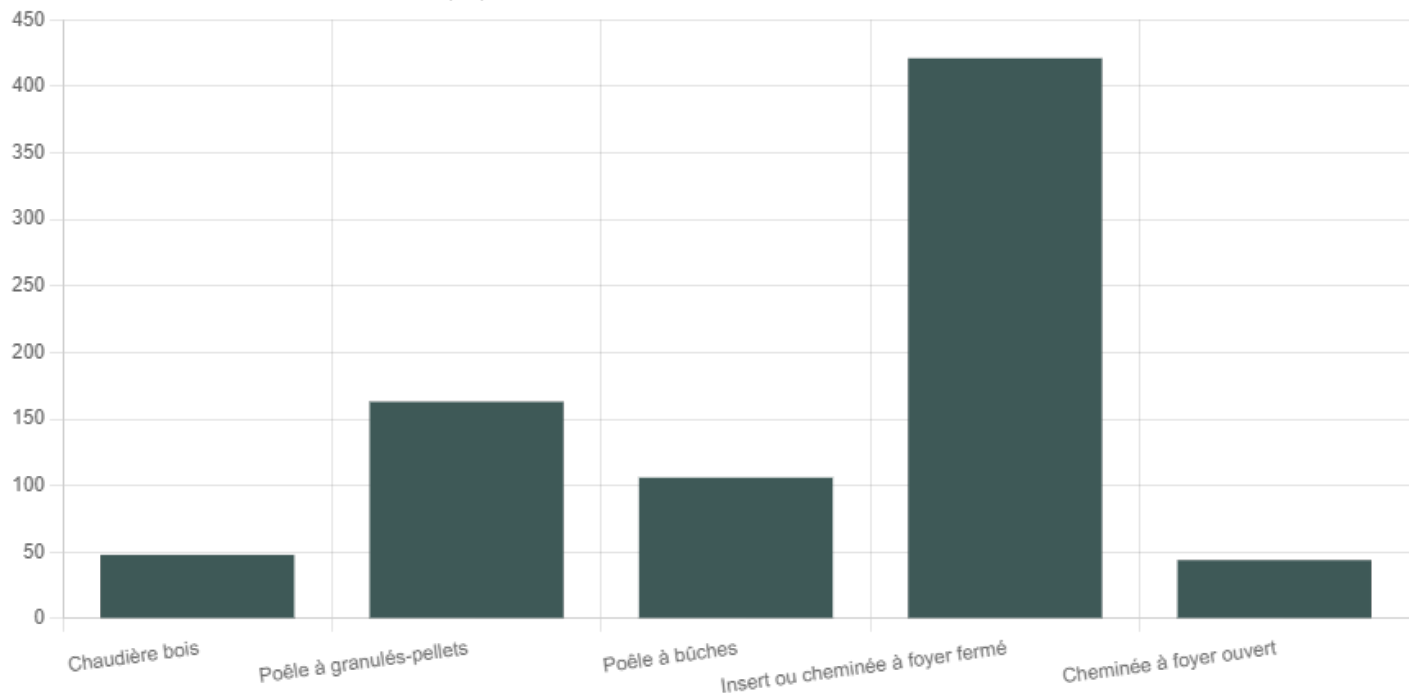

## Nombre d'équipements de chauffages à bois en Hauts-de-France par type d'appareil

■ milliers de maisons équipées

Unité : en milliers de maisons équipées

📍 Aisne (02) 📅 2024

Source : Situation du chauffage domestique au bois en 2022-2023 - ADEME