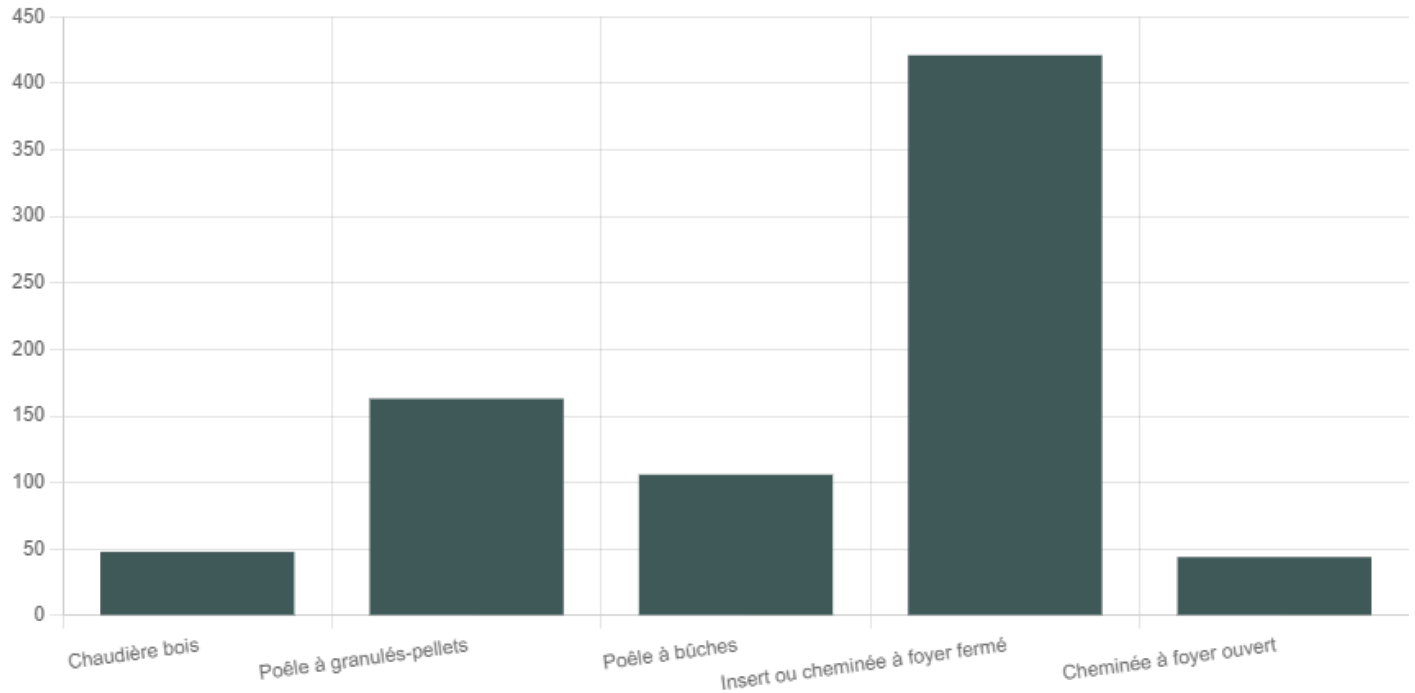

Nombre d'équipements de chauffages à bois en Hauts-de-France par type d'appareil

■ milliers de maisons équipées

Unité : en milliers de maisons équipées

📍 Aisne (02) 📅 2024

Source : Situation du chauffage domestique au bois en 2022-2023 - ADEME