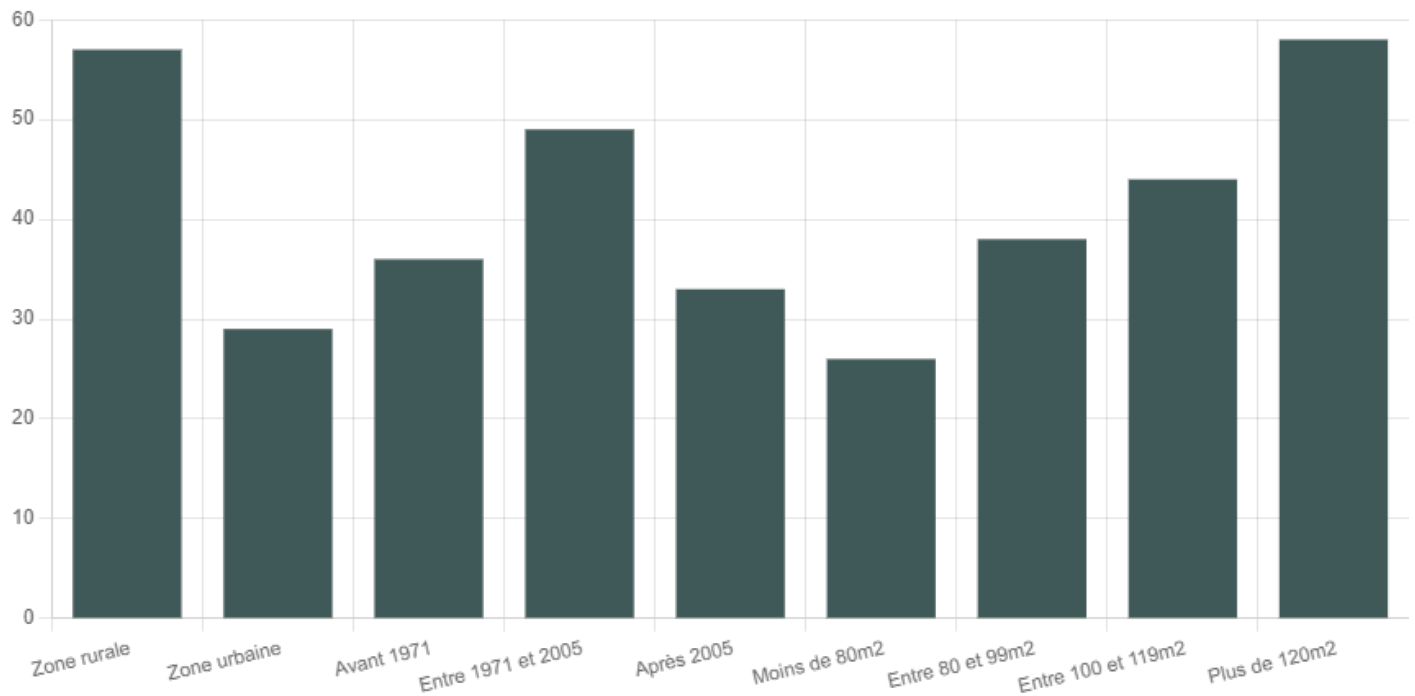

Taux d'utilisation du bois selon la localisation et les caractéristiques de la maison en Hauts-de-France

■ Taux d'utilisation

Unité : %

📍 Aisne (02) 📅 2024

Source : Situation du chauffage domestique au bois en 2022-2023 - ADEME

Utilisation du bois significativement plus faible: en zone urbaine, dans les maisons récentes (mais en général c'est un usage plus intensif dans les maisons récentes) et dans les maisons de moins de 80m².