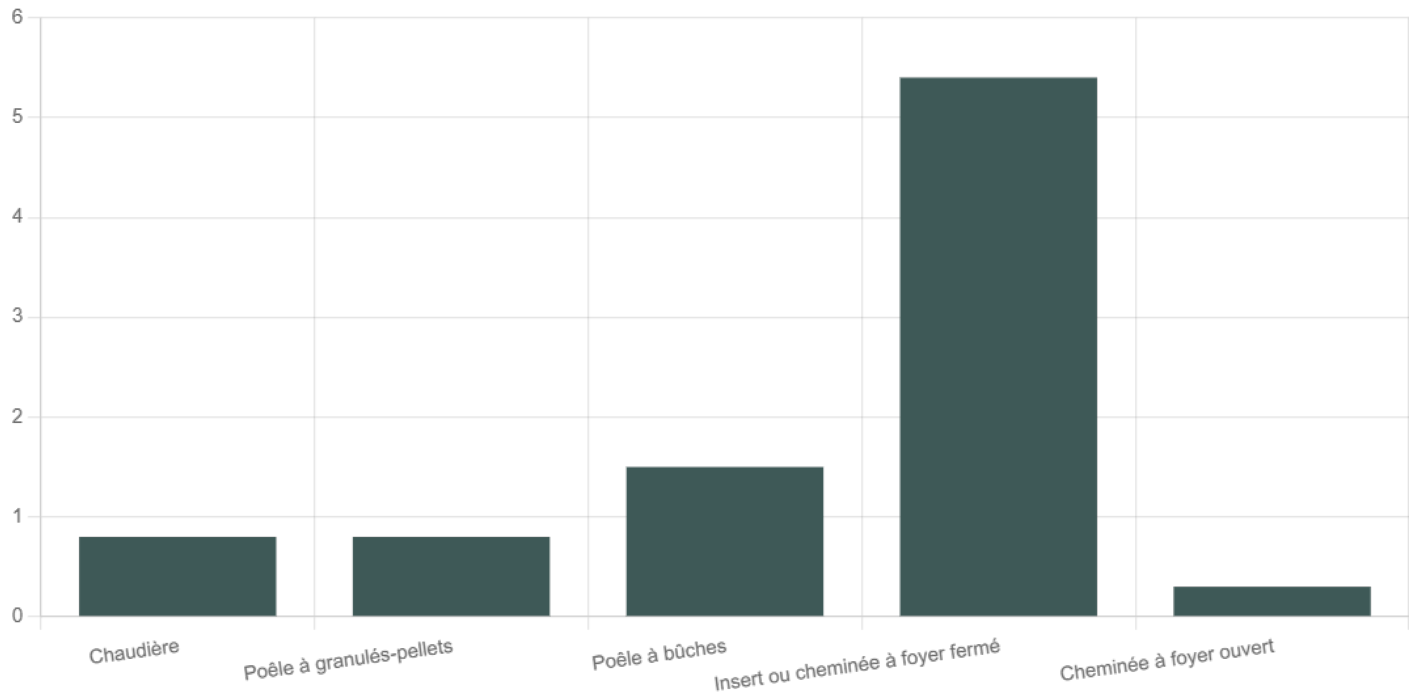

Consommation de bois de chauffage en Hauts-de-France en TWh

■ Consommation de bois en TWh(terawatt-heure)

Unité : TWh (Térawatt-heure)

📍 Aisne (02) 📅 2024

Source : Situation du chauffage domestique au bois en 2022-2023 - ADEME

7,7 TWh (88% du total) consommés sous forme de bûches soit 4,5 millions de stères

1,0 TWh (12% du total) consommés sous forme de granulés soit 0,22 millions de tonnes

L'ensemble des résultats de l'enquête de l'ADEME « Situation du chauffage domestique au bois en 2022-2023 » se trouvent dans la rubrique « Publications » du site Observabois Hauts-de-France.