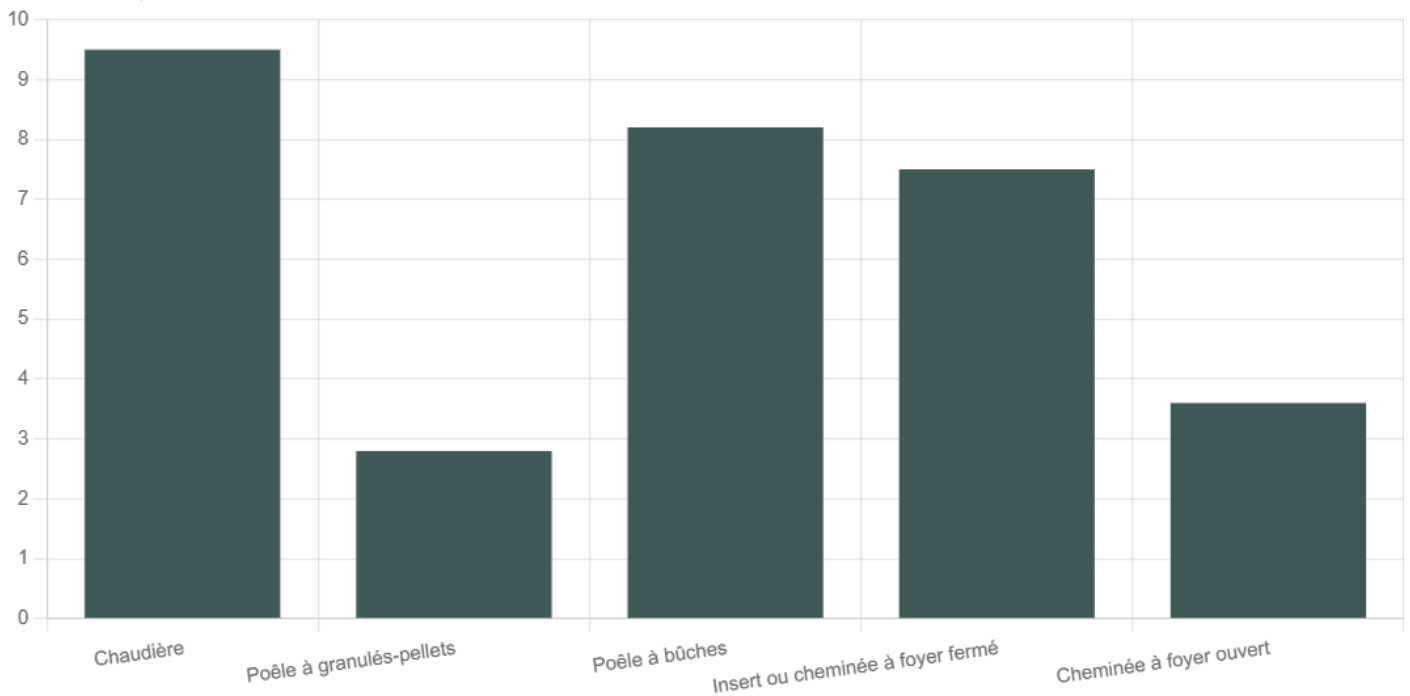

Consommations moyennes de bois de chauffage par maison utilisatrice en Hauts-de-France

■ Equivalent stère par maison utilisatrice

Unité : Equivalent stère

📍 Aisne (02) 📅 2024

Source : Situation du chauffage domestique au bois en 2022-2023 - ADEME

7.5 stères de bûches en moyenne

1.2 tonnes de granulés en moyenne

L'ensemble des résultats de l'enquête de l'ADEME « Situation du chauffage domestique au bois en 2022-2023 » se trouvent dans la rubrique « Publications » du site Observabois Hauts-de-France.