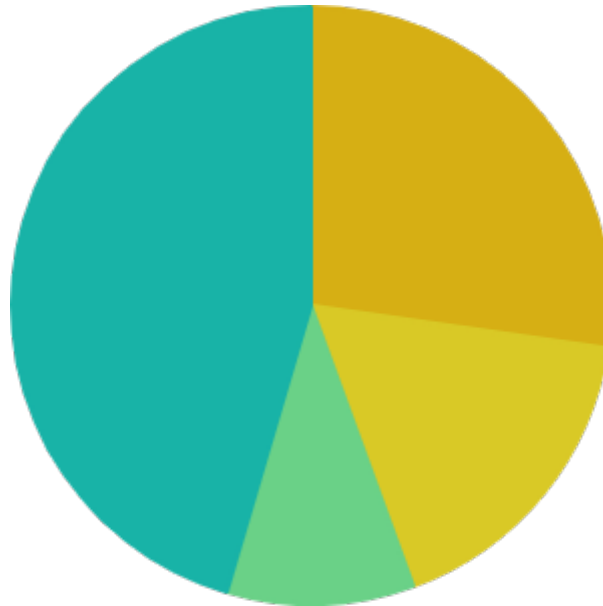

Mode d'approvisionnement en bois bûches en Hauts-de-France

Unité : % de volume de bois consommé

📍 Aisne (02) 📅 2024

Source : Situation du chauffage domestique au bois en 2022-2023 - ADEME

En Hauts-de-France, la répartition entre les différents modes d'approvisionnement est équivalente à ce qui est observé au niveau national; avec tout de même une légère sur-représentation de l'auto approvisionnement total.