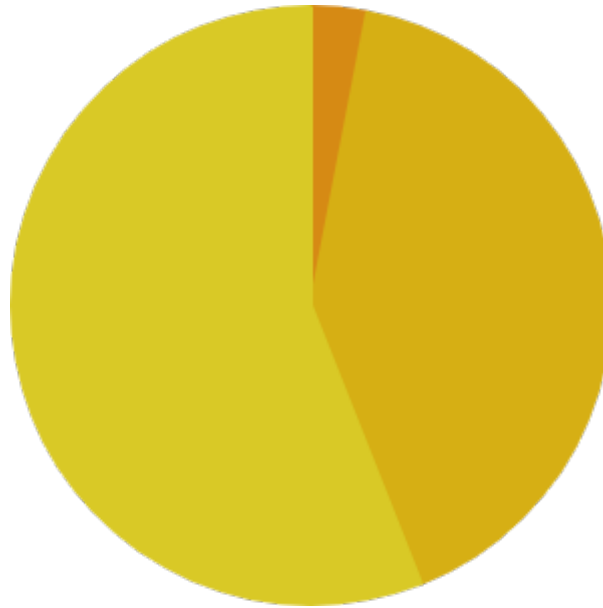

Durée de stockage du bois bûche en Hauts-de-France

Unité : % de volume de bois consommé

📍 Aisne (02) 📅 2024

Source : Situation du chauffage domestique au bois en 2022-2023 - ADEME

L'ensemble des résultats de l'enquête de l'ADEME « Situation du chauffage domestique au bois en 2022-2023 » se trouvent dans la rubrique « Publications » du site Observabois Hauts-de-France.