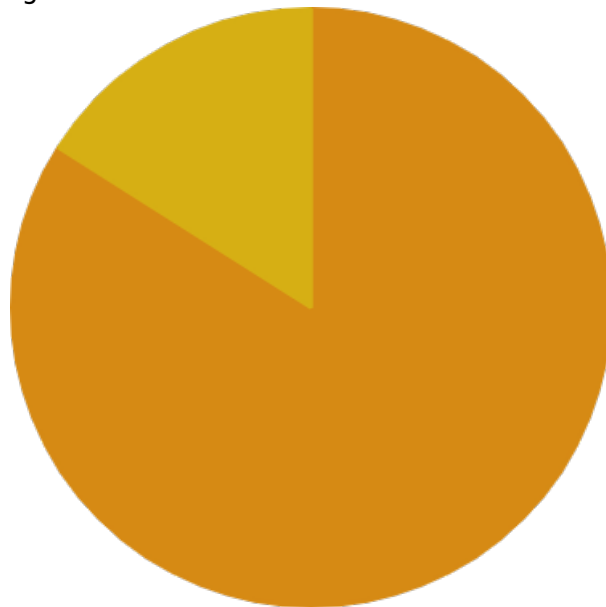

## Pratiques d'allumage du bois de chauffage en Hauts-de-France

- Par-dessous le bois (méthode classique) - 84
- Par le haut (bûches dessous, petit bois et dispositif d'allumage au dessus) - 16

**Unité :** % du nombre de ménages