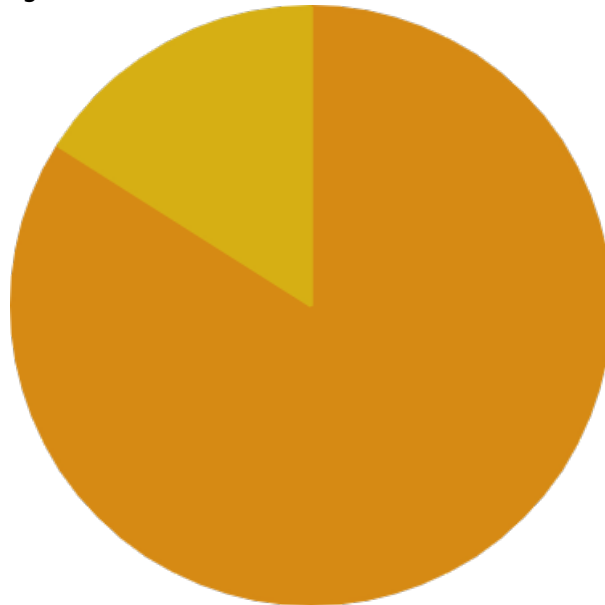

## Pratiques d'allumage du bois de chauffage en Hauts-de-France

-  Par-dessous le bois (méthode classique) - 84
-  Par le haut (bûches dessous, petit bois et dispositif d'allumage au dessus) - 16

**Unité :** % du nombre de ménages