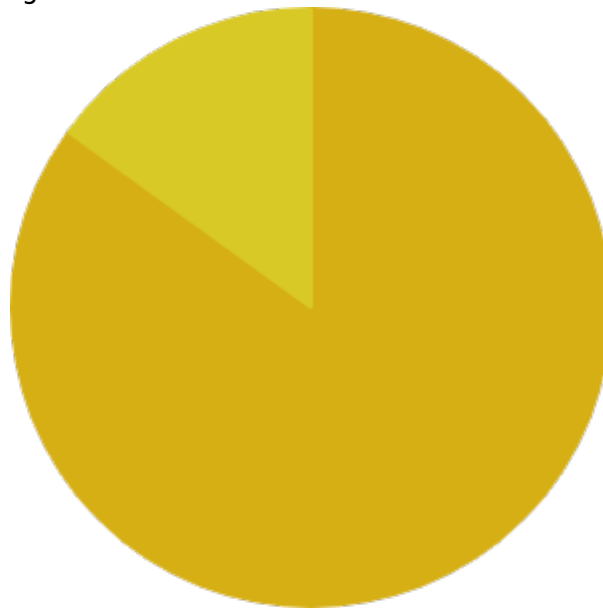

Fréquence du ramonage des tuyaux et conduits en Hauts-de-France

-  Moins d'une fois par an - 0
-  Une fois par an - 85
-  Deux fois par an ou plus - 15

Unité : % du nombre de ménages

📍 Aisne (02) 📅 2024

Source : Situation du chauffage domestique au bois en 2022-2023 - ADEME