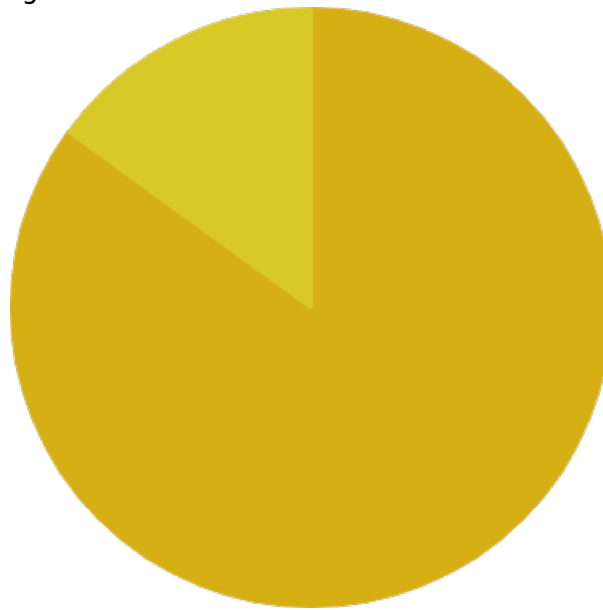

Fréquence du ramonage des tuyaux et conduits en Hauts-de-France

-  Moins d'une fois par an - 0
-  Une fois par an - 85
-  Deux fois par an ou plus - 15

Unité : % du nombre de ménages

📍 Aisne (02) 📅 2024

Source : Situation du chauffage domestique au bois en 2022-2023 - ADEME