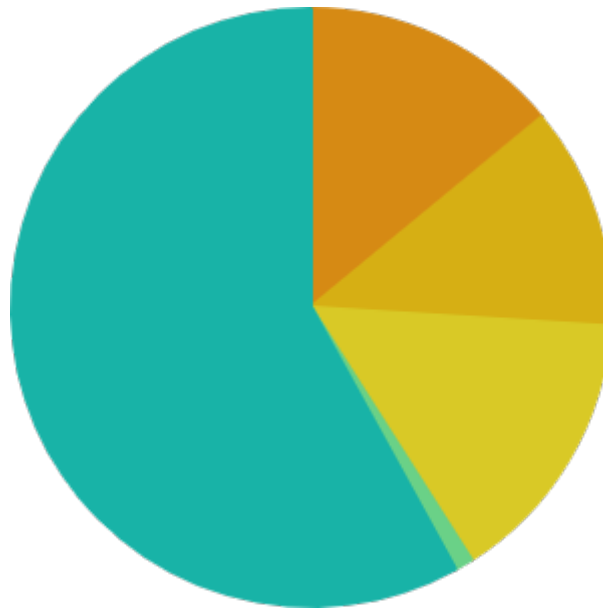

## Provenance des déchets bois sur les plateformes de préparation - Type des déchets de bois

Unité : %

📍 Aisne (02) 📅 2024

Source : Etude de gisement des déchets de bois dans la filière bois / bois énergie - ADEME - Juillet 2024

Les déchets de bois arrivent majoritairement triés sur les plateformes (uniquement du bois), et proviennent majoritairement des entreprises. Il s'agit principalement de mélange de déchets de bois (entreprises, collectivités).