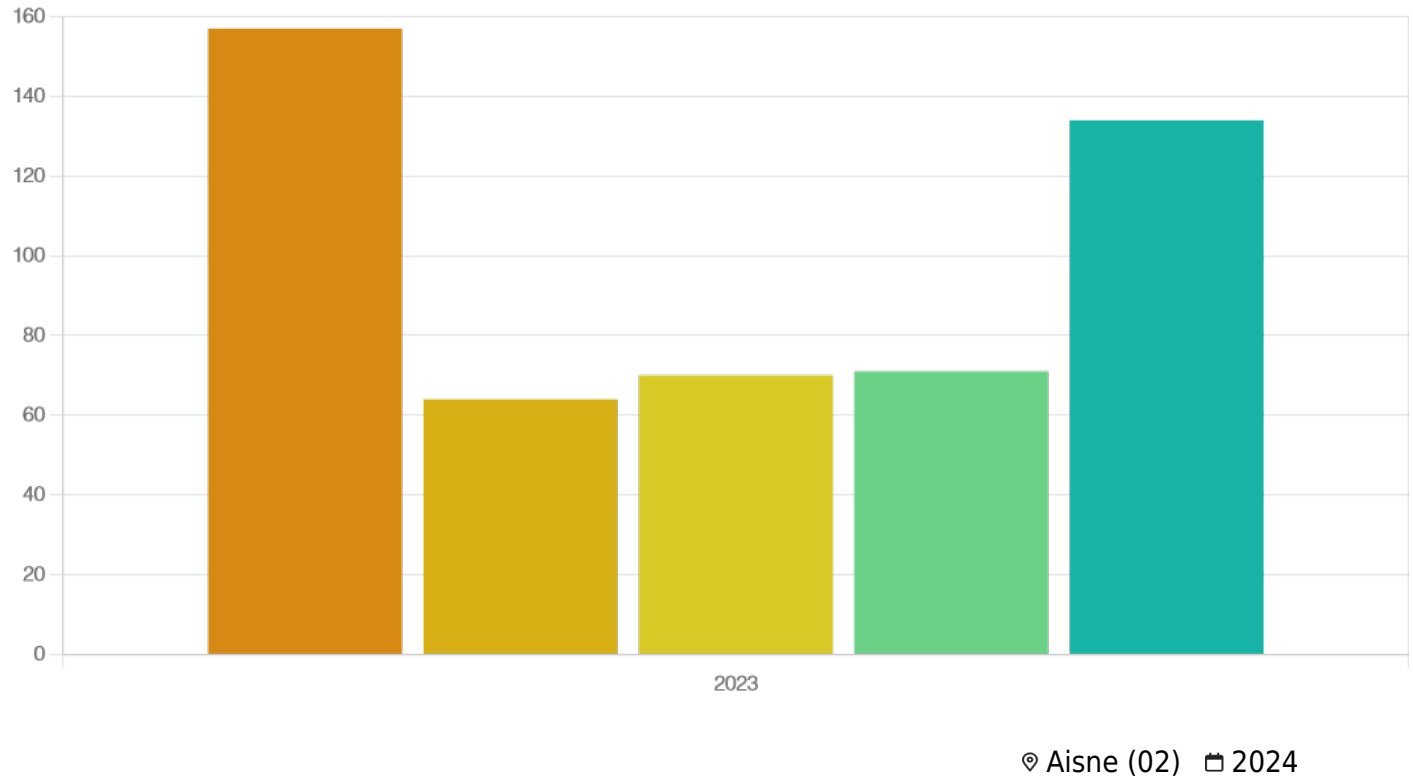

Superficies forestières par département des Hauts-de-France

Unité : en milliers d'hectares

Source : IGN - Inventaire Forestier 2024

Le mémento de l'inventaire forestier - édition 2024 - rassemble les principaux chiffres, cartes et informations sur la forêt française issus des campagnes d'inventaire 2019 à 2023 de l'IGN.

SECTEURS

Forêt

THÉMATIQUES

Surface forestière