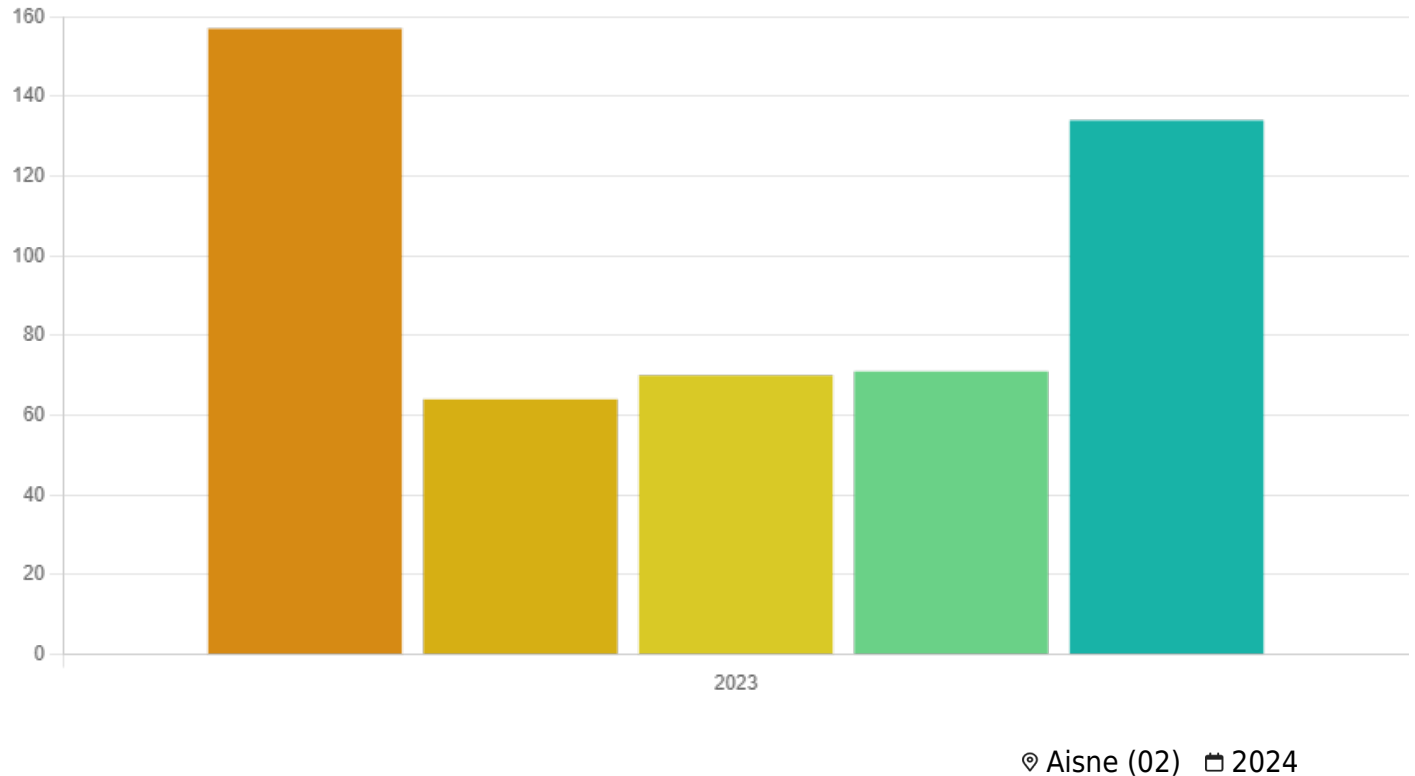

## Superficies forestières par département des Hauts-de-France

Unité : en milliers d'hectares

Source : IGN - Inventaire Forestier 2024

Le mémento de l'inventaire forestier - édition 2024 - rassemble les principaux chiffres, cartes et informations sur la forêt française issus des campagnes d'inventaire 2019 à 2023 de l'IGN.