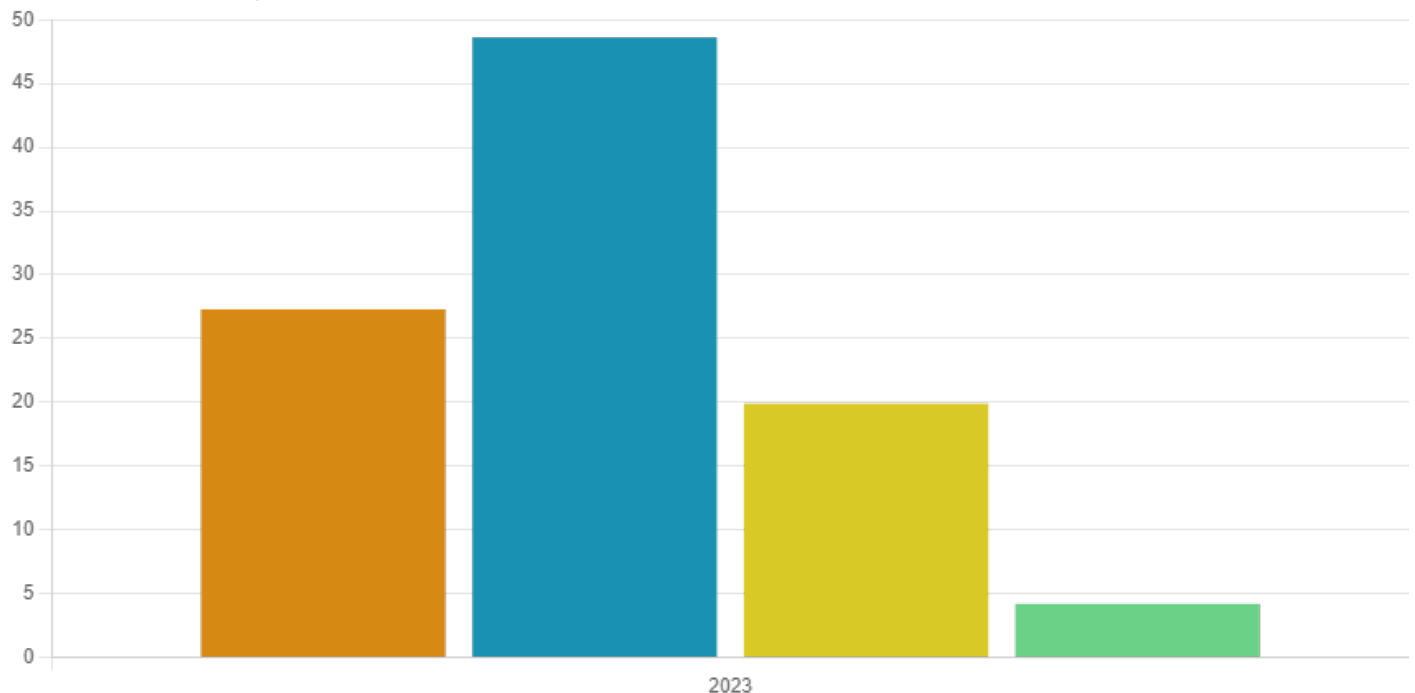

## Part de la superficie forestière des Hauts-de-France par type de propriété

**Unité :** % de la superficie forestière

2023

📍 Aisne (02) 🗓️ 2024

Source : IGN - Inventaire Forestier 2024

Le mémento de l'inventaire forestier – édition 2024 – rassemble les principaux chiffres, cartes et informations sur la forêt française issus des campagnes d'inventaire 2019 à 2023 de l'IGN.

PSG = Plan Simple de Gestion.

La forêt privée représente 376.000 ha soit 76 % de la superficie forestière des Hauts-de-France (75 % pour la France).

Les 120.000 ha de forêts publiques placent les Hauts-de-France à la 9e place pour cette propriété. Elles y représentent 24 % de la superficie forestière (25 % pour la France).