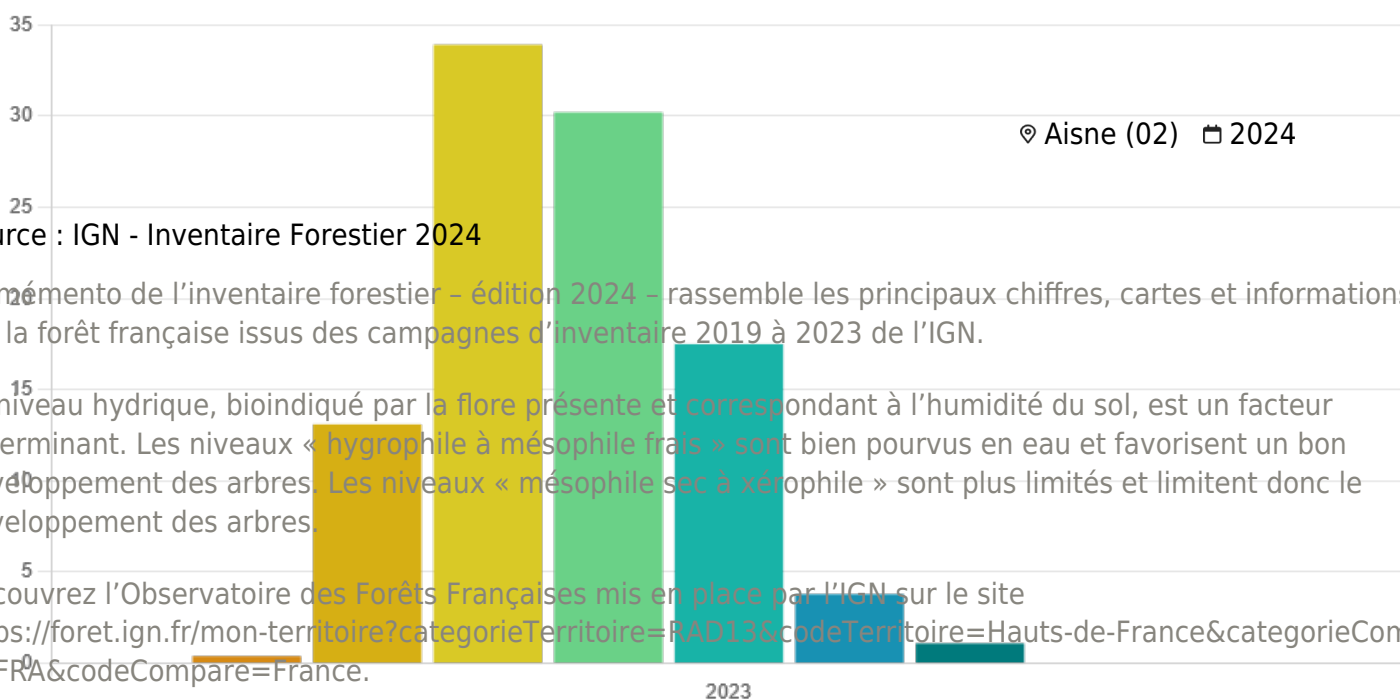

Répartition des niveaux hydriques dans les forêts des Hauts-de-France

	Hygrophile
	Mésohygrophile
	Hygrocline
	Mésohydrocline
	Mésophile frais
	Mésophile sec
	Xérocline
	Mésoxérophile
	Xérophile

Unité : % de la superficie forestière par niveau hydrique

SECTEURS

Forêt

THÉMATIQUES

Gestion forestière