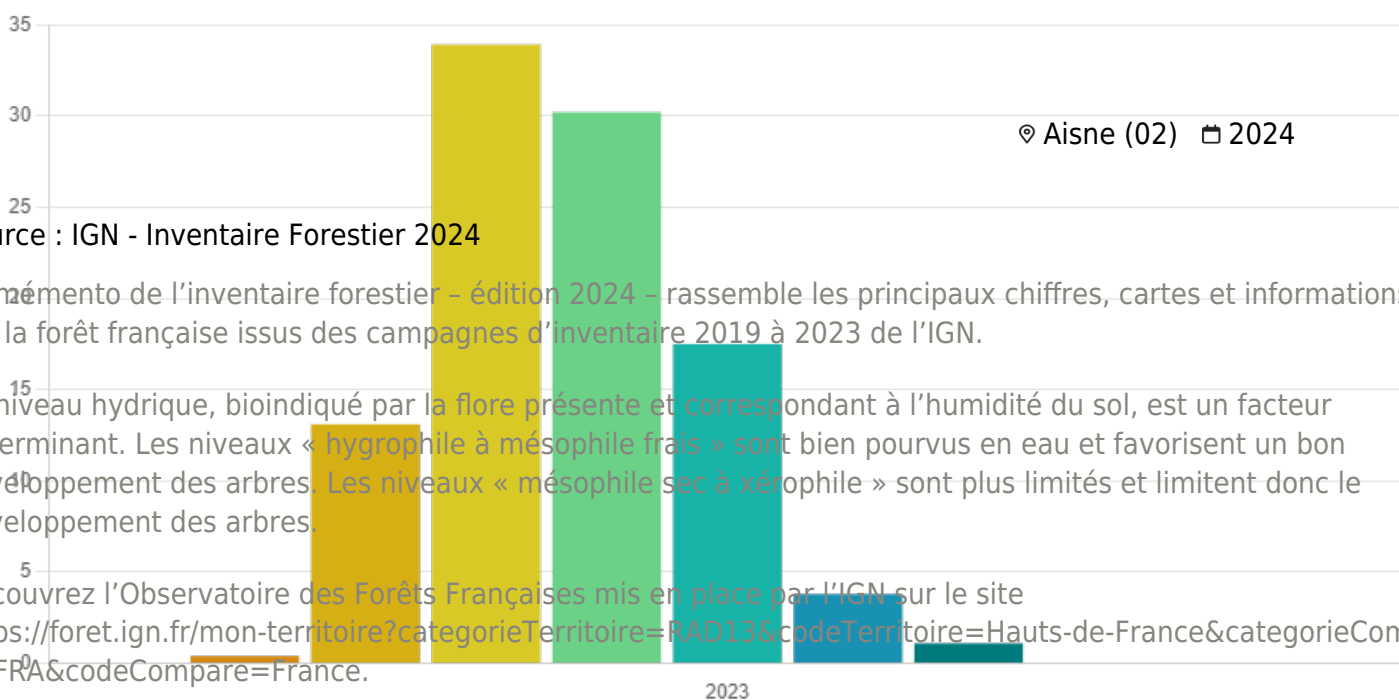

Répartition des niveaux hydriques dans les forêts des Hauts-de-France

	Hygrophile
	Mésohygrophile
	Hygrocline
	Mésohydrocline
	Mésophile frais
	Mésophile sec
	Xérocline
	Mésoxérophile
	Xérophile

Unité : % de la superficie forestière par niveau hydrique

SECTEURS

Forêt

THÉMATIQUES

Gestion forestière