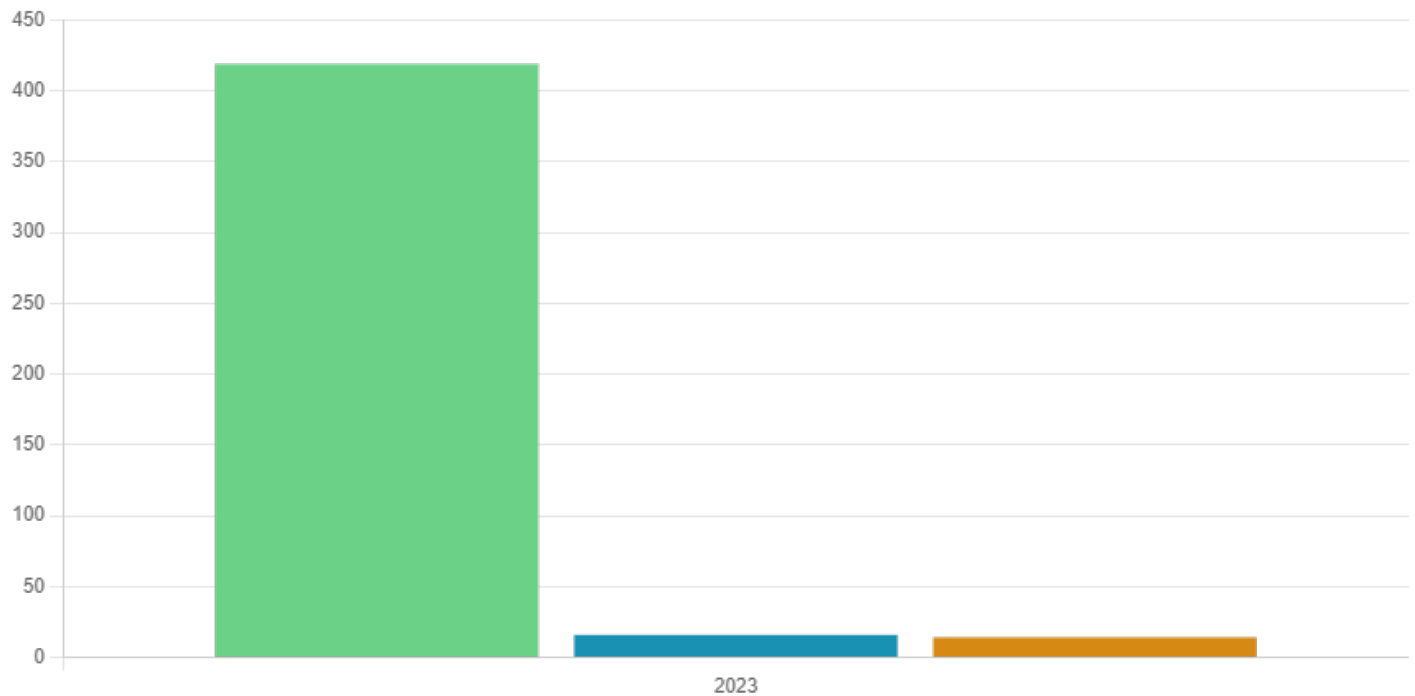

Composition des peuplements des forêts des Hauts-de-France

Unité : en milliers d'hectares

📍 Aisne (02) 📅 2024

Source : IGN - Inventaire Forestier 2024

Le mémento de l'inventaire forestier – édition 2024 – rassemble les principaux chiffres, cartes et informations sur la forêt française issus des campagnes d'inventaire 2019 à 2023 de l'IGN.

La superficie forestière des Hauts-de-France est de 496.000 hectares. Le total des superficies (purement feuillu, mixte ou purement conifère) n'atteint pas ce total du fait d'intervalles de confiance appliqués à chaque donnée.

La nature du sol influence fortement la végétation, arbre et flore, qui peut s'y développer. La répartition des essences d'arbres reflète les milieux écologiques, et les choix sylvicoles. Une essence principale peut être déterminée sur chaque point d'inventaire. L'essence principale correspond à l'essence au plus fort taux de couvert libre relatif.