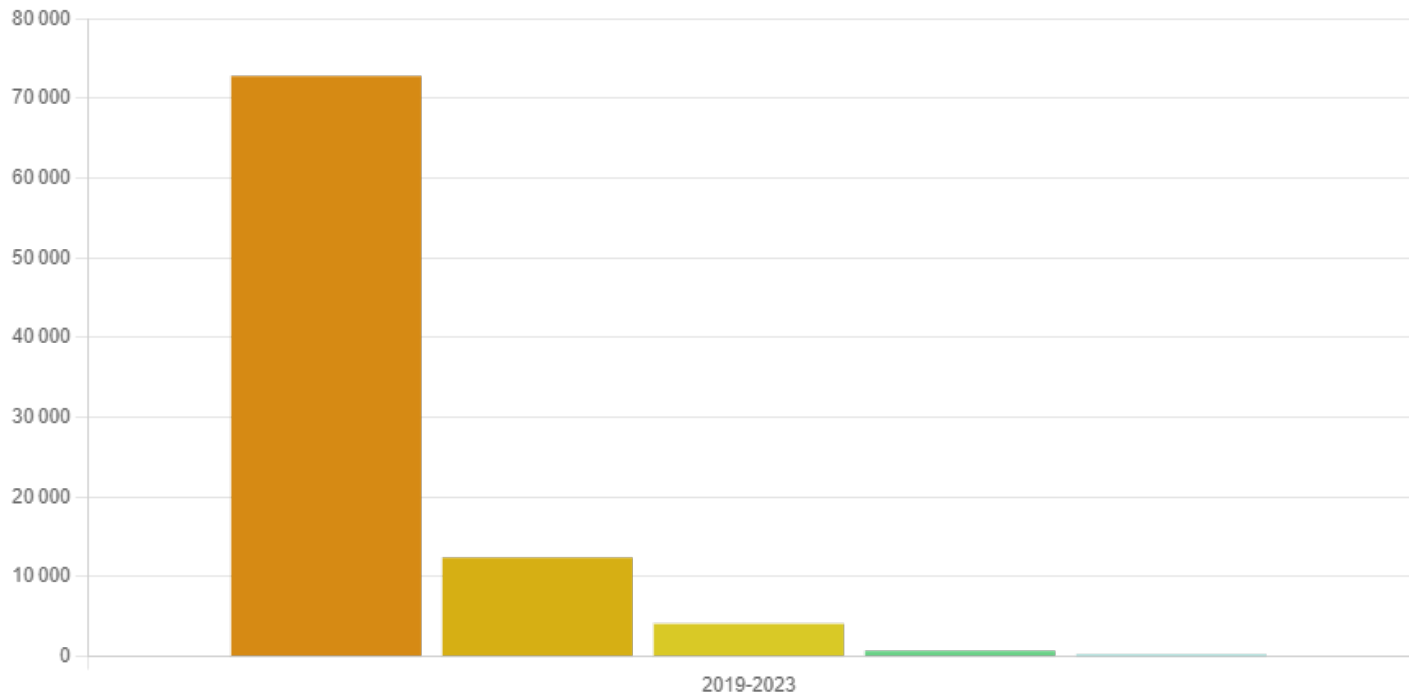

Volume de bois par accessibilité physique en Hauts-de-France

Unité : en milliers de m³

📍 Aisne (02) 📅 2024

Source : IGN - Inventaire Forestier 2024

Le mémento de l'inventaire forestier - édition 2024 - rassemble les principaux chiffres, cartes et informations sur la forêt française issus des campagnes d'inventaire 2019 à 2023 de l'IGN.

En Hauts-de-France, la ressource est à 95 % très facile ou facile d'accès.

Des réflexions ont été entreprises en 2022 dans un groupe de travail composé d'experts nationaux de différents organismes (ONF, FCBA, UNISYLVA, INRAe, etc.) afin d'améliorer la caractérisation de l'accessibilité physique des peuplements forestiers. Une nouvelle grille de classification a été adoptée et est utilisée depuis le 10 octobre 2024.