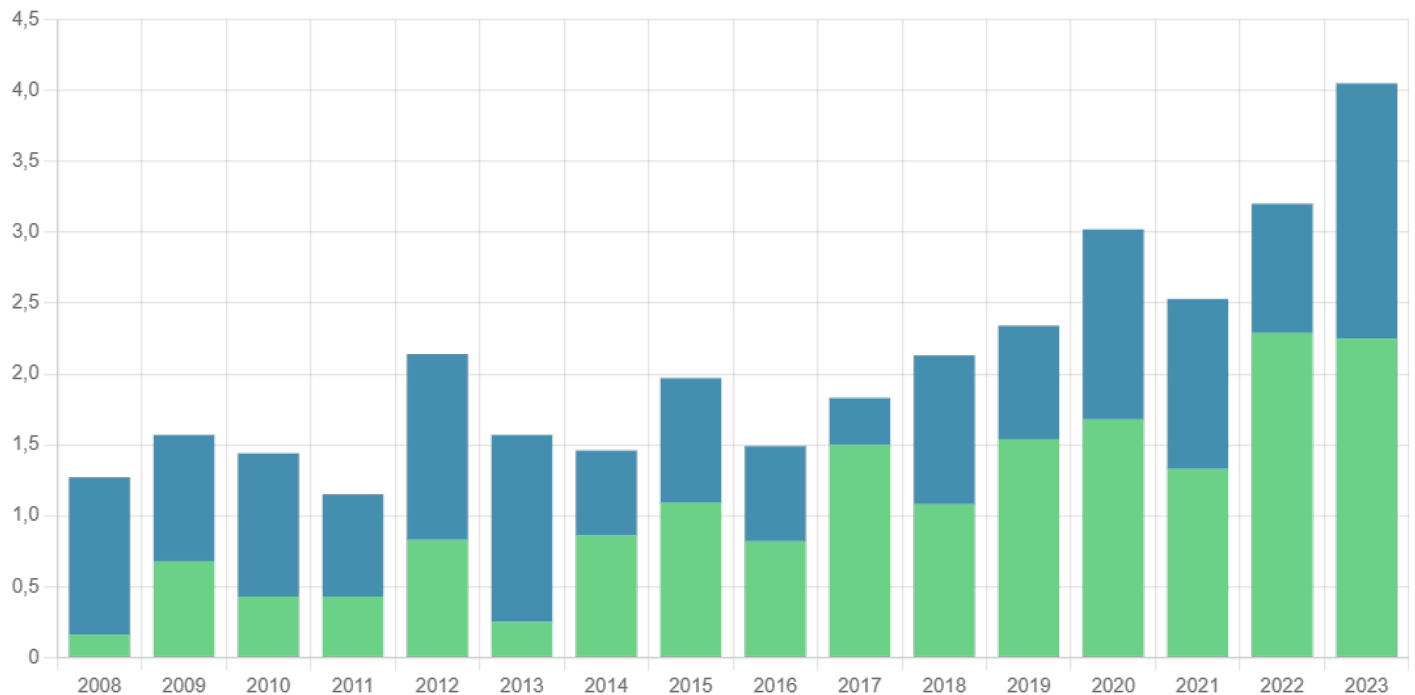

Evolution du volume de bois mort par date de mort en Hauts-de-France

■ 5 ans ou moins
■ plus de 5 ans

Unité : en millions de m³

📍 Aisne (02) 📅 2024

Source : IGN - Inventaire Forestier 2024

Le mémento de l'inventaire forestier - édition 2024 - rassemble les principaux chiffres, cartes et informations sur la forêt française issus des campagnes d'inventaire 2019 à 2023 de l'IGN.

Le bois mort sur pied peut servir d'indicateur de la biodiversité et de la santé de l'écosystème.

Une évolution brusque du volume de bois mort sur pied récent (de moins de 5 ans) peut ainsi révéler un problème.