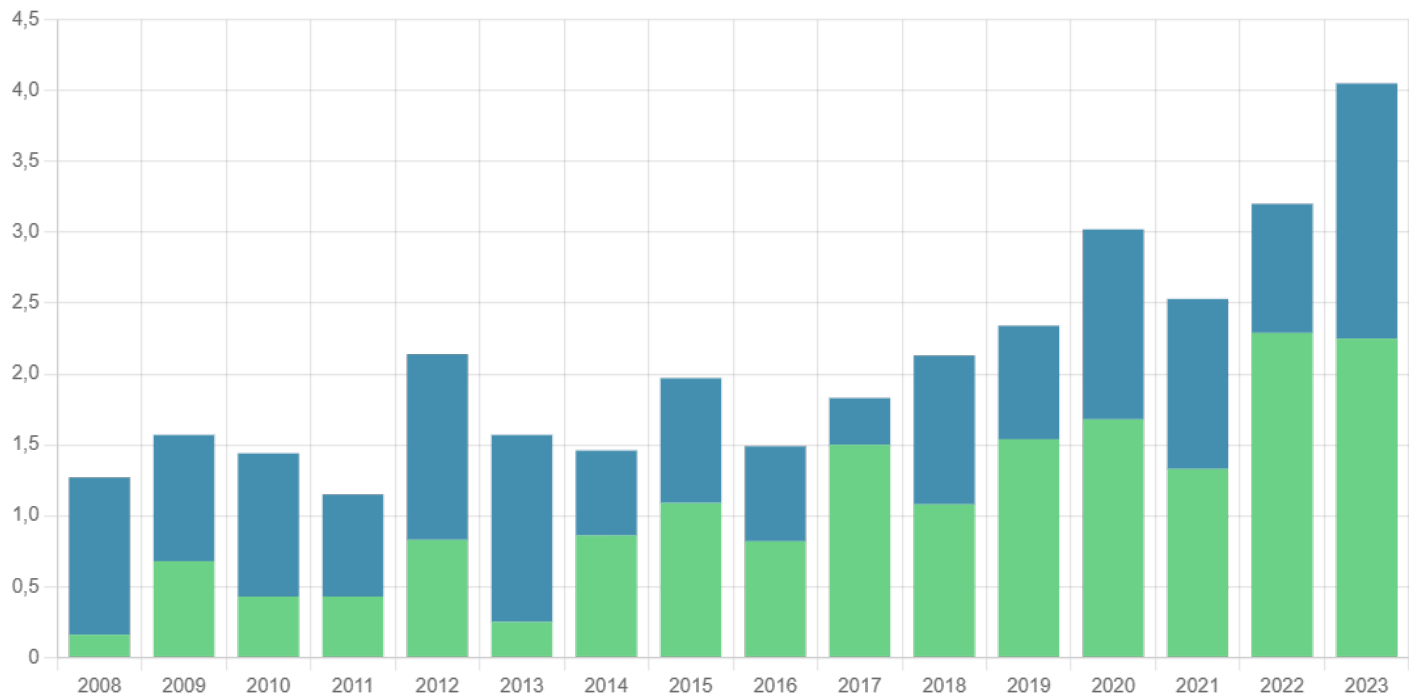

## Evolution du volume de bois mort par date de mort en Hauts-de-France

■ 5 ans ou moins  
■ plus de 5 ans

Unité : en millions de m<sup>3</sup>

📍 Aisne (02) 🗓️ 2024

Source : IGN - Inventaire Forestier 2024

Le mémento de l'inventaire forestier - édition 2024 - rassemble les principaux chiffres, cartes et informations sur la forêt française issus des campagnes d'inventaire 2019 à 2023 de l'IGN.

Le bois mort sur pied peut servir d'indicateur de la biodiversité et de la santé de l'écosystème.

Une évolution brusque du volume de bois mort sur pied récent (de moins de 5 ans) peut ainsi révéler un problème.

Découvrez l'Observatoire des Forêts Françaises mis en place par l'IGN sur le site

<https://foret.ign.fr/mon-territoire?categorieTerritoire=RAD13&codeTerritoire=Hauts-de-France&categorieCompare=FRA&codeCompare=France>.