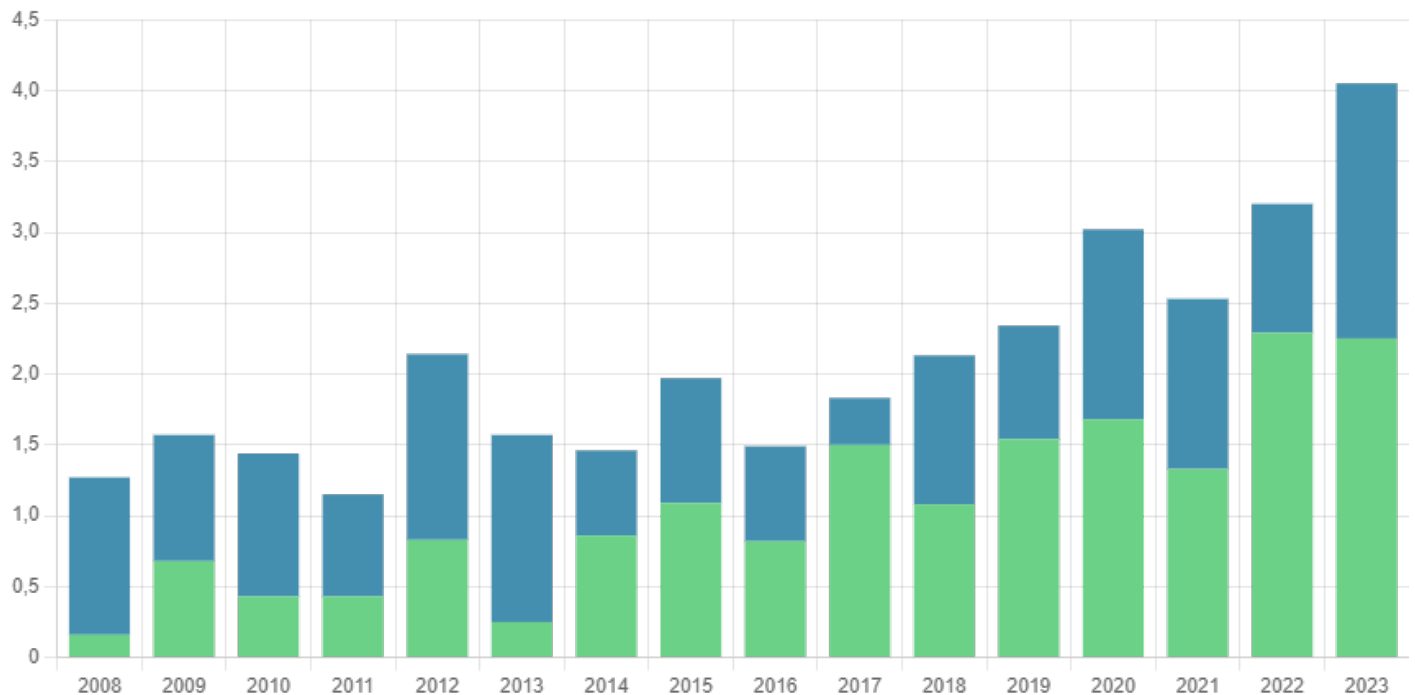

Evolution du volume de bois mort par date de mort en Hauts-de-France

■ 5 ans ou moins
■ plus de 5 ans

Unité : en millions de m³

📍 Aisne (02) 📅 2024

Source : IGN - Inventaire Forestier 2024

Le mémento de l'inventaire forestier - édition 2024 - rassemble les principaux chiffres, cartes et informations sur la forêt française issus des campagnes d'inventaire 2019 à 2023 de l'IGN.

Le bois mort sur pied peut servir d'indicateur de la biodiversité et de la santé de l'écosystème.

Une évolution brusque du volume de bois mort sur pied récent (de moins de 5 ans) peut ainsi révéler un problème.