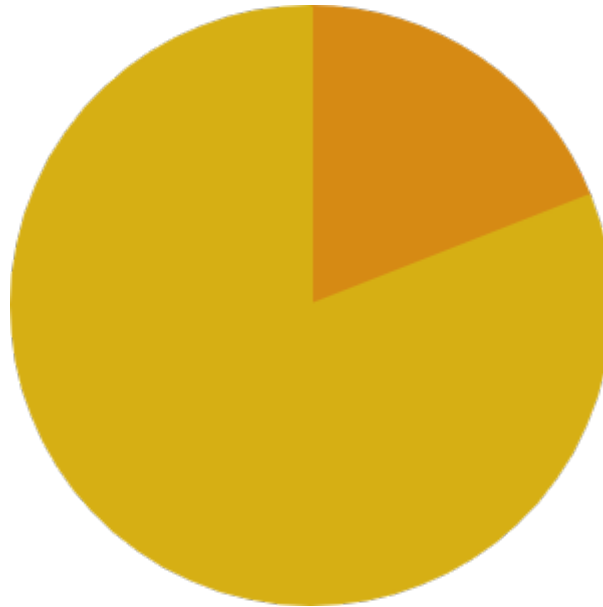

## Répartition des salariés de l'industrie du papier carton par sexe

 Femmes - 1399  
 Hommes - 5952

**Unité :** personnes

📍 Hauts-de-France 📅 2021

Source : Insee, Flores 2017, fichier établissements

La répartition des salariés de l'industrie du papier carton selon leur sexe, selon les données fournies par l'INSEE en 2020, est effectuée sur base des salariés de l'ensemble des établissements employeurs répondant aux codes NAF suivants :