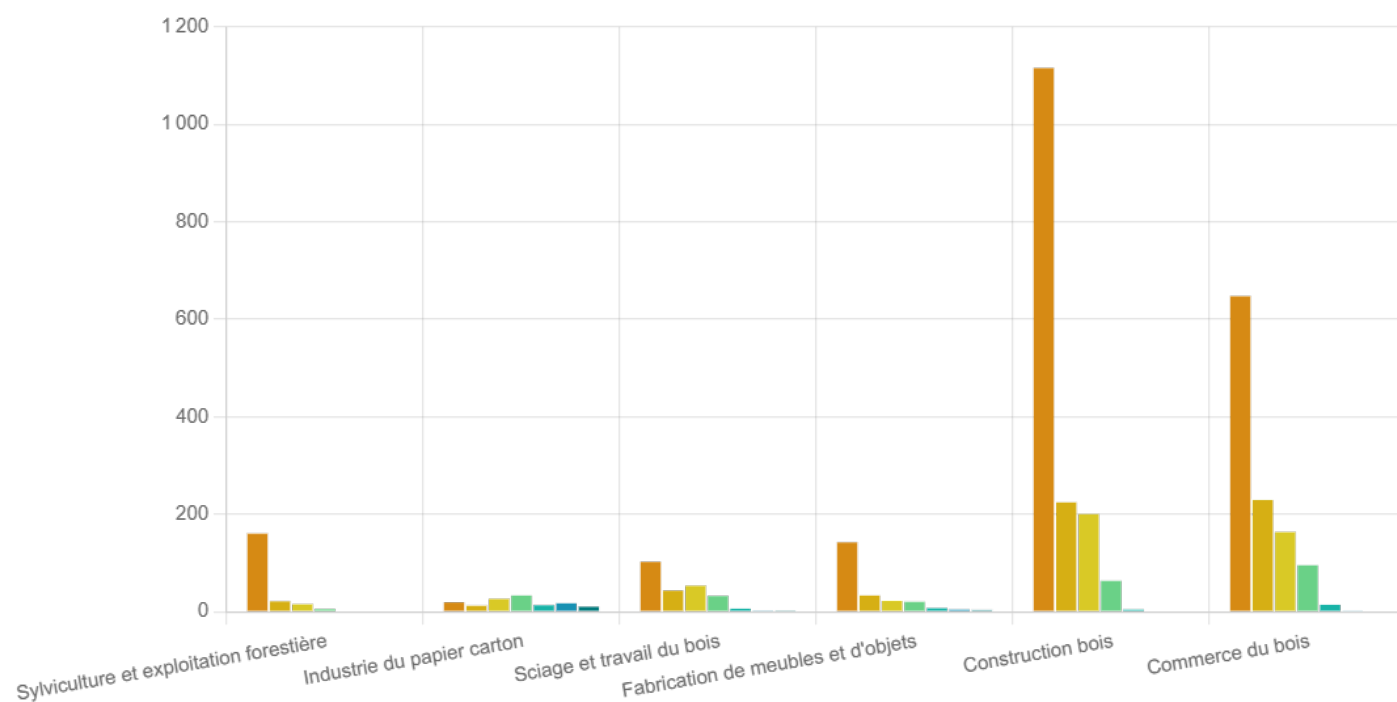

Taille des établissements employeurs de l'ensemble de la filière forêt bois par tranche d'effectifs (par secteur)

📍 Hauts-de-France 📅 2021

Source : Insee, Flores 2017, fichier établissements

La taille des établissements employeurs de l'ensemble de la filière forêt bois par tranche d'effectifs, selon les données fournies par l'INSEE en 2020, est effectuée sur base des établissements employeurs répondant aux codes NAF suivants :

Sylviculture et exploitation forestière :

- 0210Z Sylviculture et autres activités forestières
- 0220Z Exploitation forestière
- 0240Z Services de soutien à l'exploitation forestière

Industrie du papier carton