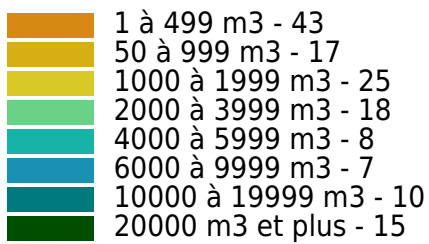

Nombre d'exploitations forestières par classe de production

Unité : Exploitations forestières par classe de production

📍 Hauts-de-France 📅 2021

Source : Agreste - Enquête de branche - Exploitations forestières et scieries