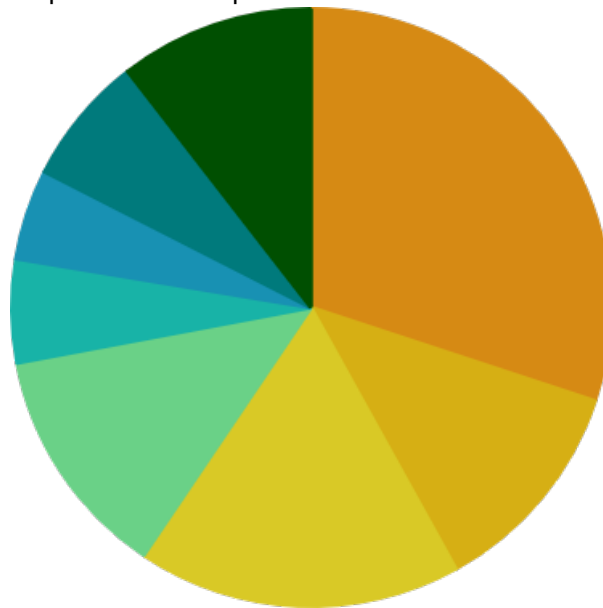

Nombre d'exploitations forestières par classe de production

Unité : Exploitations forestières par classe de production

📍 Hauts-de-France 📅 2021

Source : Agreste - Enquête de branche - Exploitations forestières et scieries

L'Enquête annuelle de branche réalisée par la DRAAF, recense le nombre d'exploitations forestières par classe de production par région.

SECTEURS

Forêt

THÉMATIQUES

Approvisionnement

Entreprises

Récolte