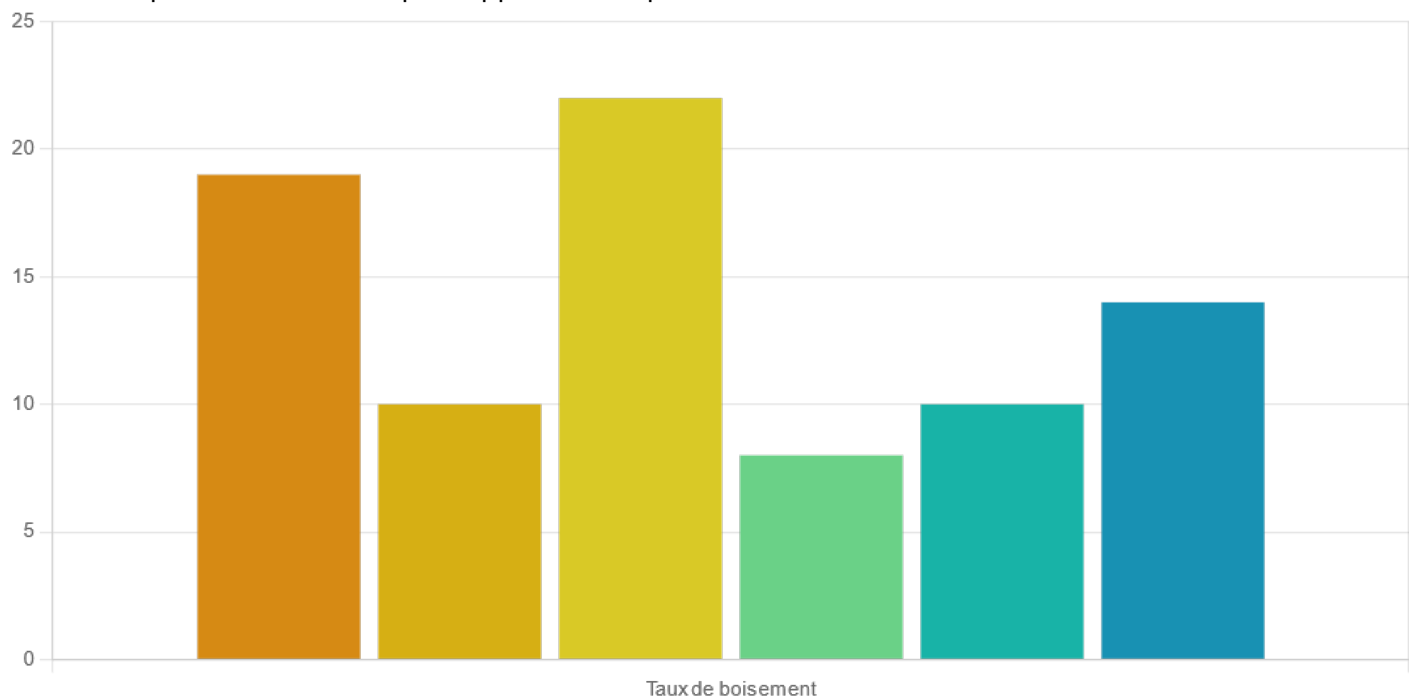

Taux de boisement en Hauts-de-France (par département)

Unité : Superficie de la forêt par rapport à la superficie totale du territoire concerné

📍 Hauts-de-France 📅 2021

Source : IGN - Inventaire forestier national 2009-2019

L'inventaire forestier national réalisé par l'IGN permet de connaître le taux de boisement par département et par type de forêt.

SECTEURS

Forêt

THÉMATIQUES

Arbres | Environnement | Gestion forestière | Surface forestière