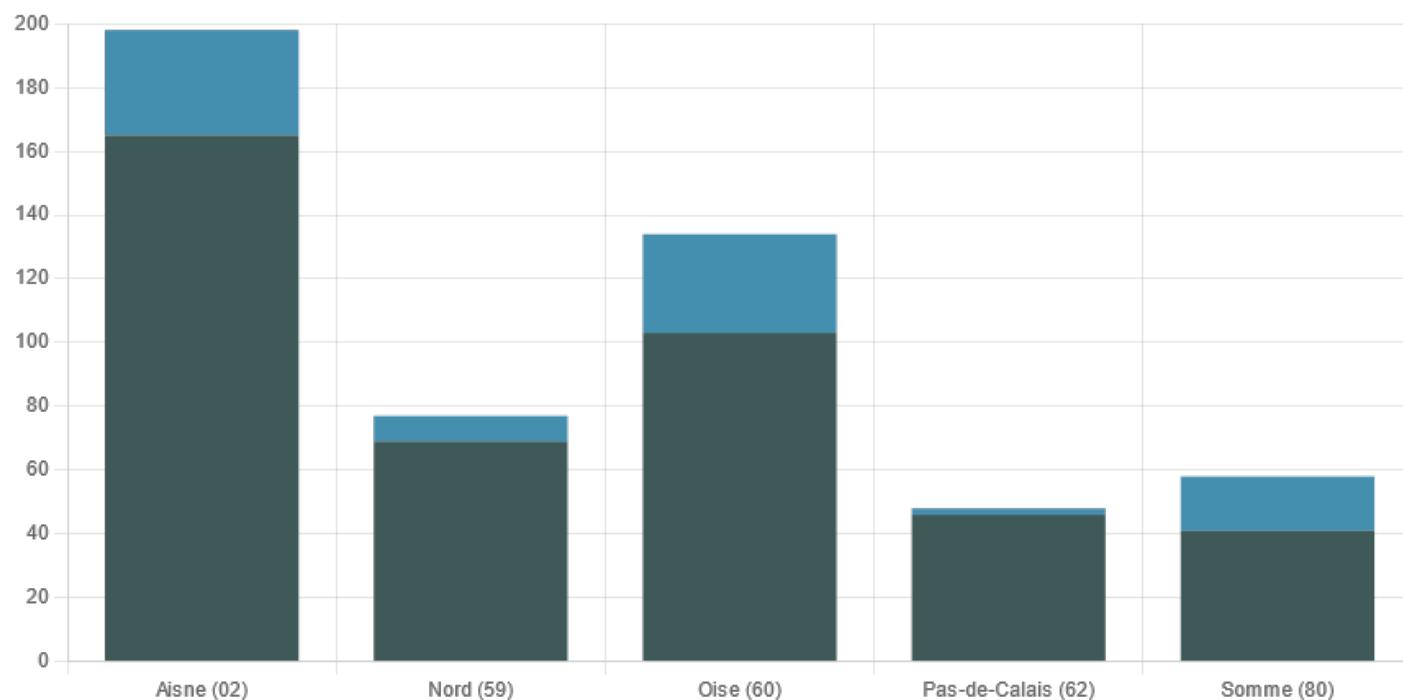

Détail de la récolte de bois d'oeuvre en Hauts-de-France en 2019 selon le département de récolte

 Grumes de feuillus
 Grumes de conifères

Unité : En millier de m3 de bois rond

📍 Hauts-de-France 📅 2021

Source : Agreste - Enquête annuelle de branche sur les exploitations forestières et scieries 2020

L'Enquête annuelle de branche réalisée par la DRAAF nous donne le détail du volume (en millier de m3 de bois rond) récolté pour le bois d'oeuvre en Hauts-de-France.

SECTEURS

1ère transformation
Forêt
Bois énergie
Construction bois