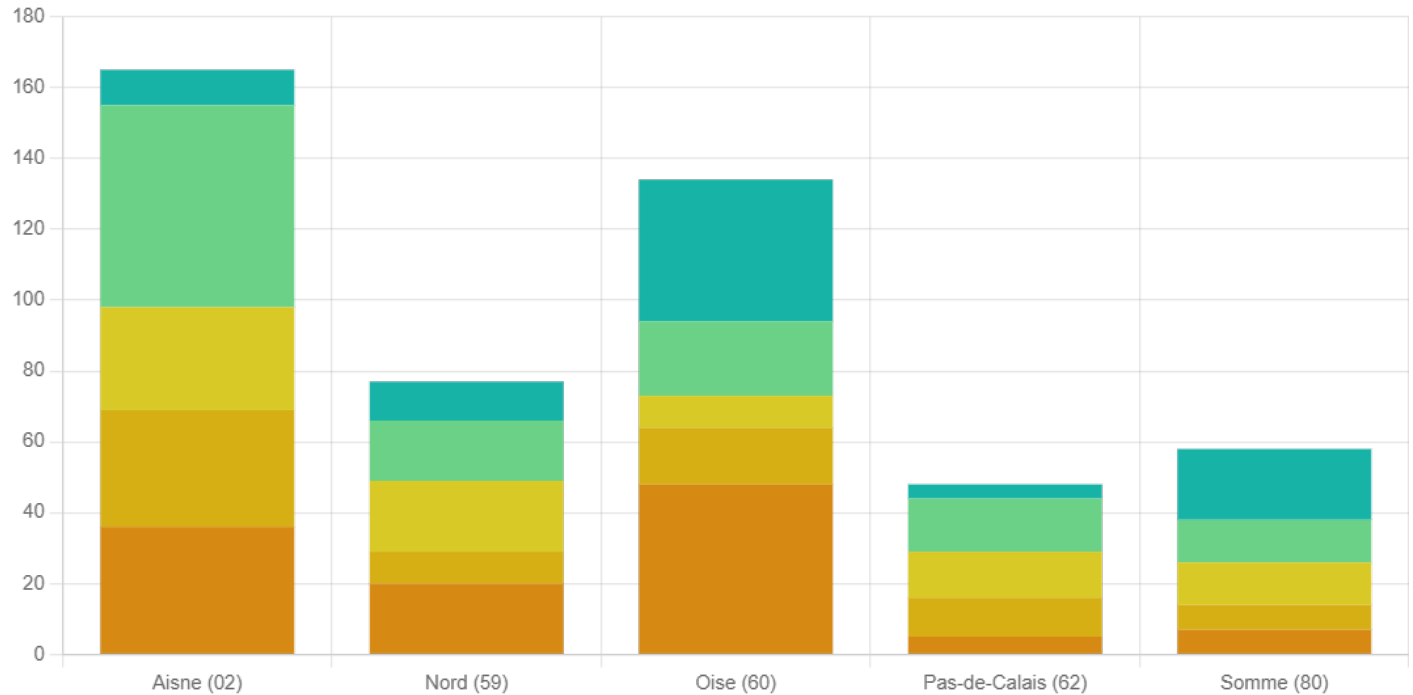

Récolte de grumes de feuillus par département des Hauts-de-France

Unité : En millier de m3 de bois rond

📍 Hauts-de-France 📅 2021

Source : Agreste - Enquête annuelle de branche sur les exploitations forestières et scieries 2020

L'Enquête annuelle de branche réalisée par la DRAAF nous donne le volume (en millier de m3 de bois rond) récolté sur l'ensemble de la région Hauts-de-France.

SECTEURS

1ère transformation Forêt

THÉMATIQUES