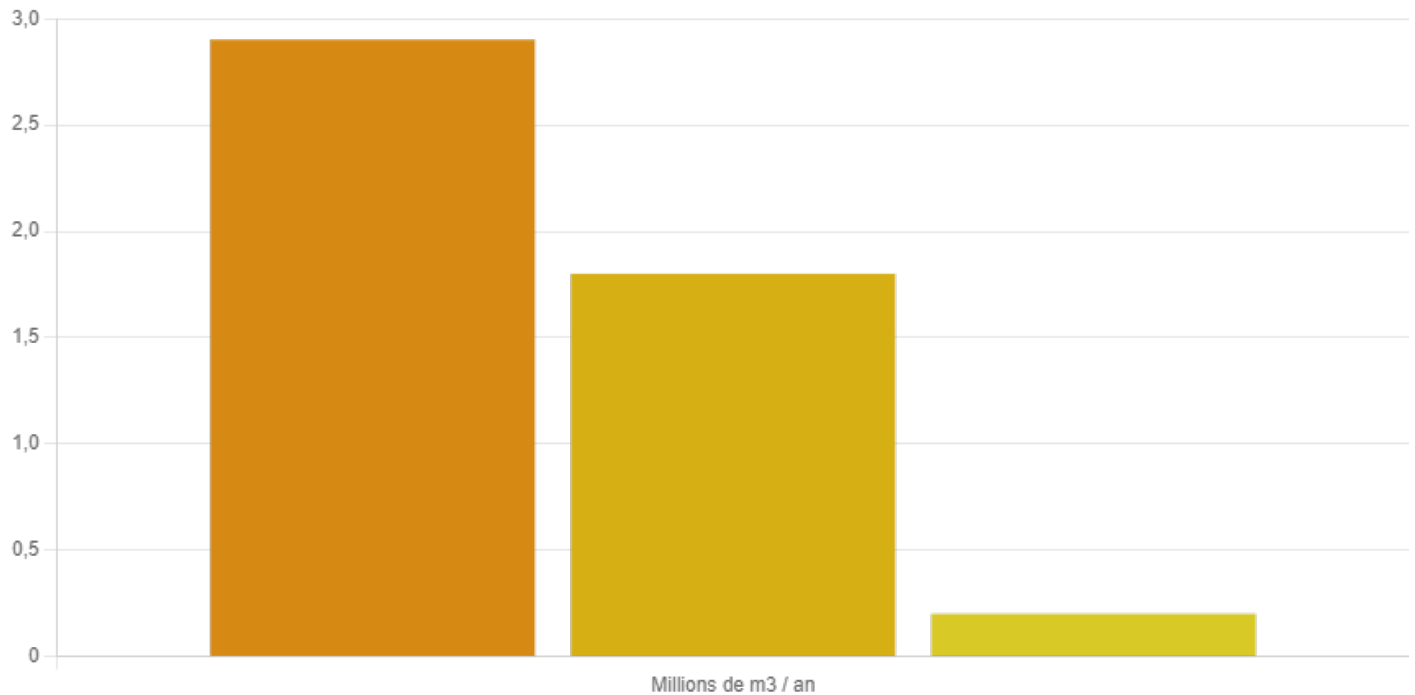

Production, prélèvements et mortalité des bois en forêts des Hauts-de-France

 Production
 Prélèvements
 Mortalité

Unité : En millions de m3 par an

📍 Hauts-de-France 📅 2021

Source : Memento IGN 2020

L'IGN (Institut Géographique National) réalise chaque année des études pour mieux connaître la forêt française. Ces études permettent de connaître, entre autres, les taux de production, de prélèvements en forêts et de mortalité des arbres de notre région.