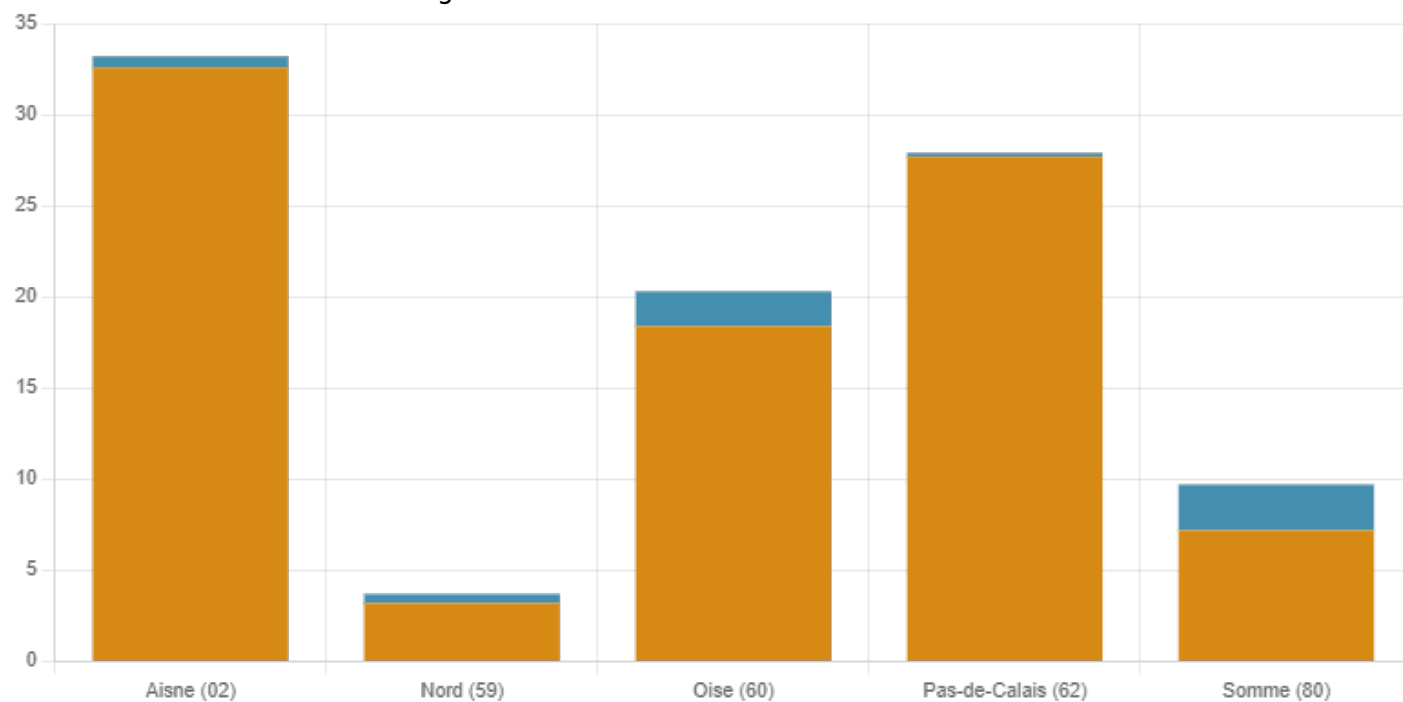

## Production de sciage-rabotage par département d'activité

- Sciage, bois sous rails et merrains en feuillus tempérés
- Sciage, bois sous rails et merrains - Autres essences

**Unité :** En millier de m<sup>3</sup> de sciage

📍 Hauts-de-France 📅 2021

Source : Agreste - Enquêtes annuelles de branche sur les exploitations forestières et scieries 2019

L'Enquête annuelle de branche réalisée par la DRAAF nous donne le volume (en millier de m<sup>3</sup> de sciages) de sciage et de rabotage par département des Hauts-de-France.