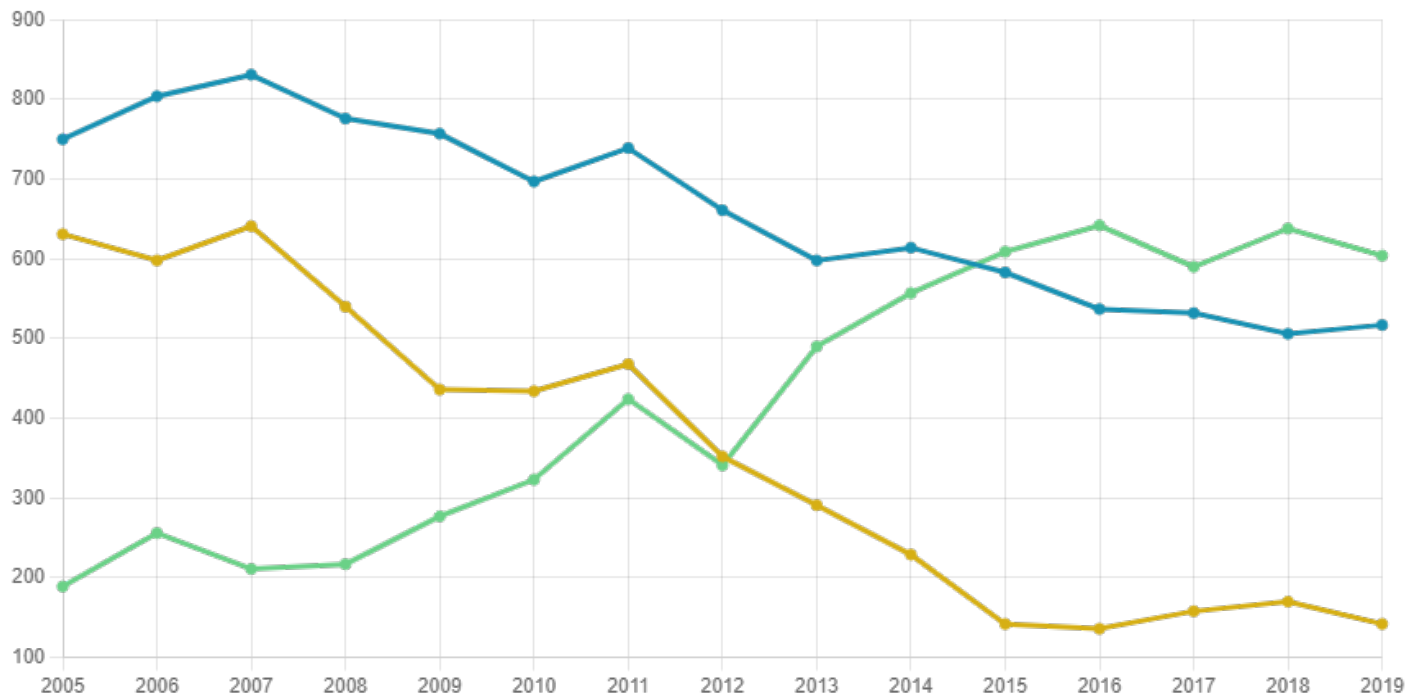

## Récolte de bois depuis 2005 par type de récolte

Unité : en milliers de m3

📍 Hauts-de-France 📅 2022

Source : Agreste - Enquête annuelle de branche sur les exploitations forestières et scieries 2020

L'Enquête annuelle de branche réalisée par la DRAAF nous donne le volume (en millier de m3 de bois rond) récolté par type de bois sur l'ensemble de la région Hauts-de-France.