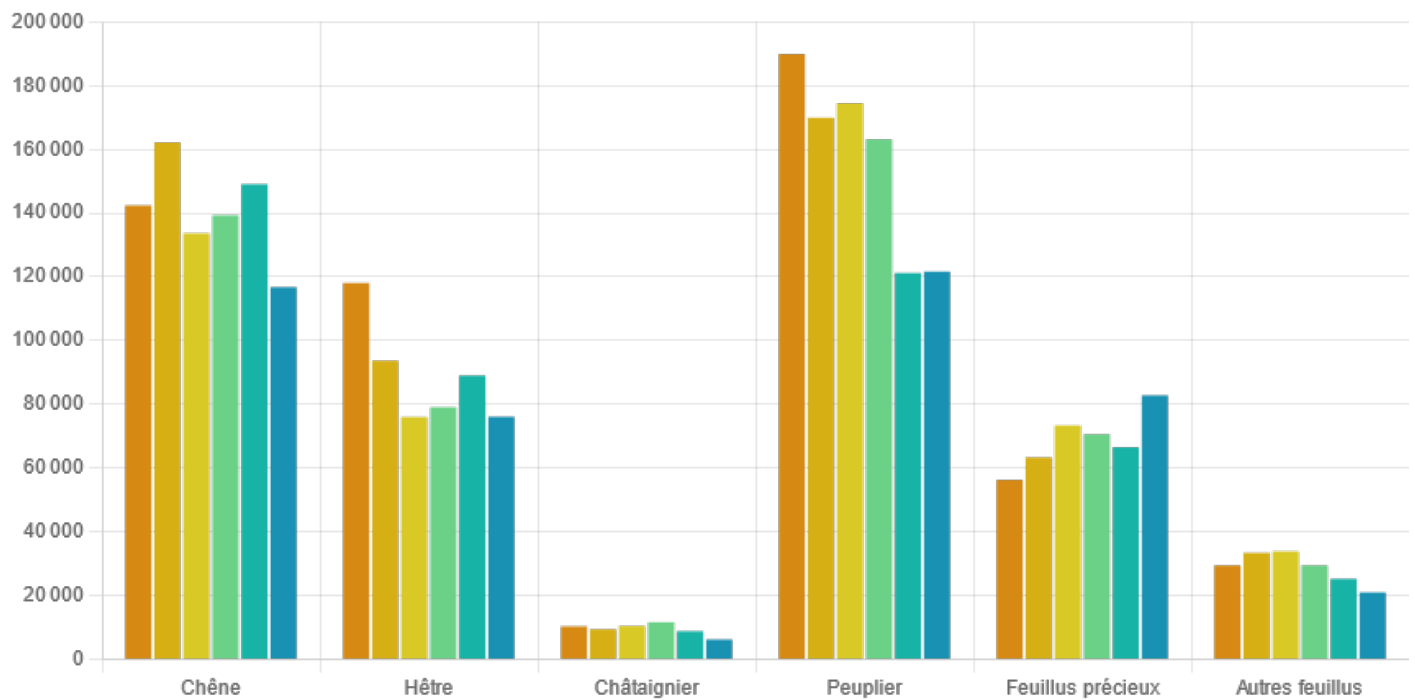

Récolte de bois par types d'essences feuillues

Unité : en milliers de m³ de bois rond

📍 Hauts-de-France 📅 2022

Source : Agreste - Enquêtes annuelles de branche sur les exploitations forestières et scieries

L'Enquête annuelle de branche réalisée par la DRAAF nous donne le volume récolté par type d'essences sur l'ensemble de la région Hauts-de-France.

SECTEURS

Forêt

THÉMATIQUES

Récolte