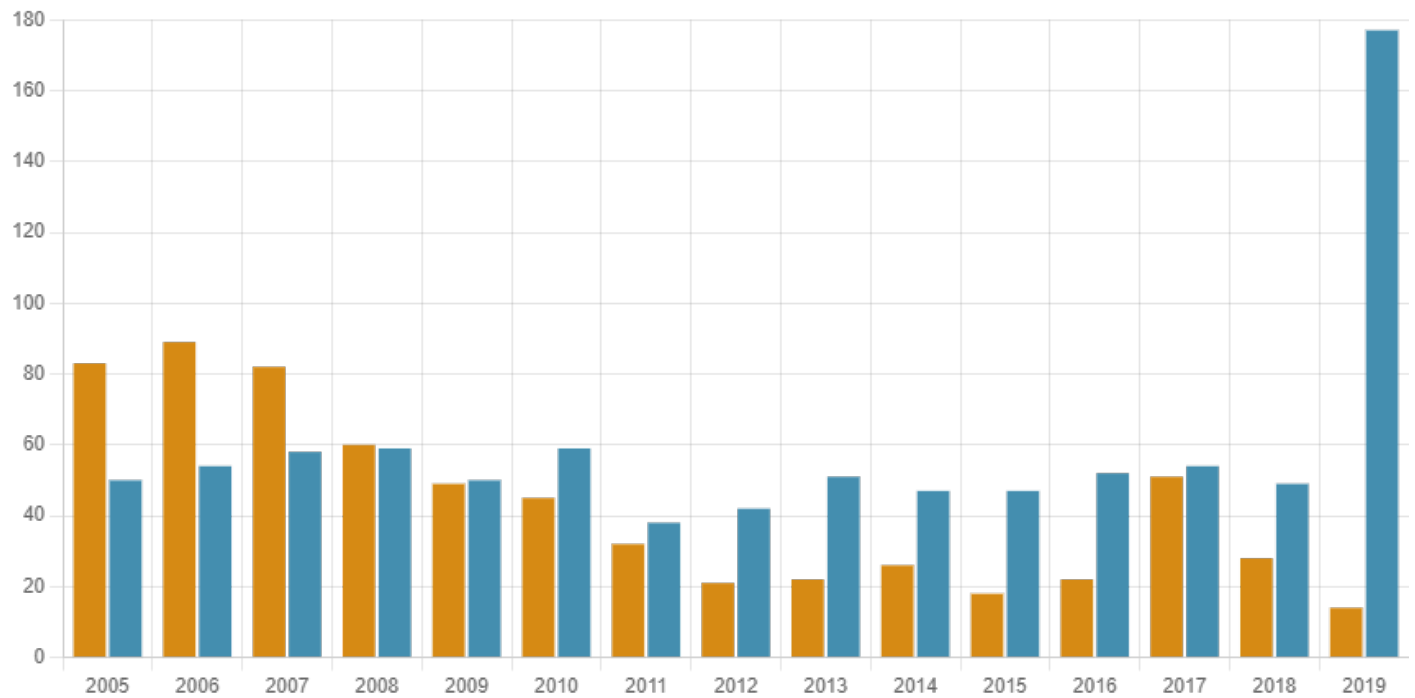

Production de produits connexes de scieries de 2005 à 2019

■ Produits connexes destinés à la trituration
■ Produits connexes non destinés à la trituration

Unité : en milliers de tonnes

📍 Hauts-de-France 📅 2019

Source : Agreste - Enquêtes annuelles de branche sur les exploitations forestières et scieries

L'Enquête annuelle de branche réalisée par la DRAAF nous donne les volumes de produits connexes destinés ou non à la trituration.