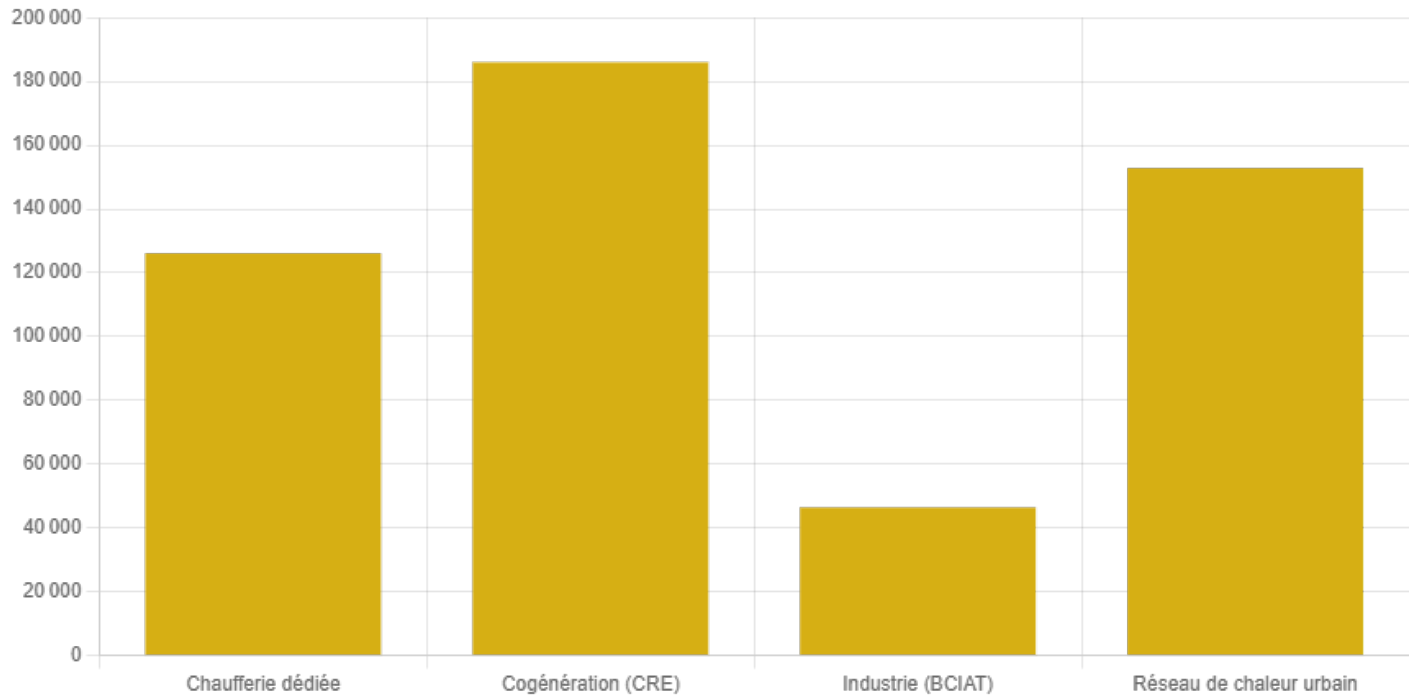

Puissance bois par type d'installations bois énergie

 Puissance bois

Unité : kW (kilowatts)

📍 Hauts-de-France 📅 2019

Source : Fibois Hauts-de-France - Panorama du Bois énergie en Hauts-de-France

Le Panorama Bois Energie 2019 nous permet de connaître la puissance bois par type d'installation en Hauts-de-France.

SECTEURS

 Bois énergie

THÉMATIQUES

 Production d'énergie

 Réseau de chaleur