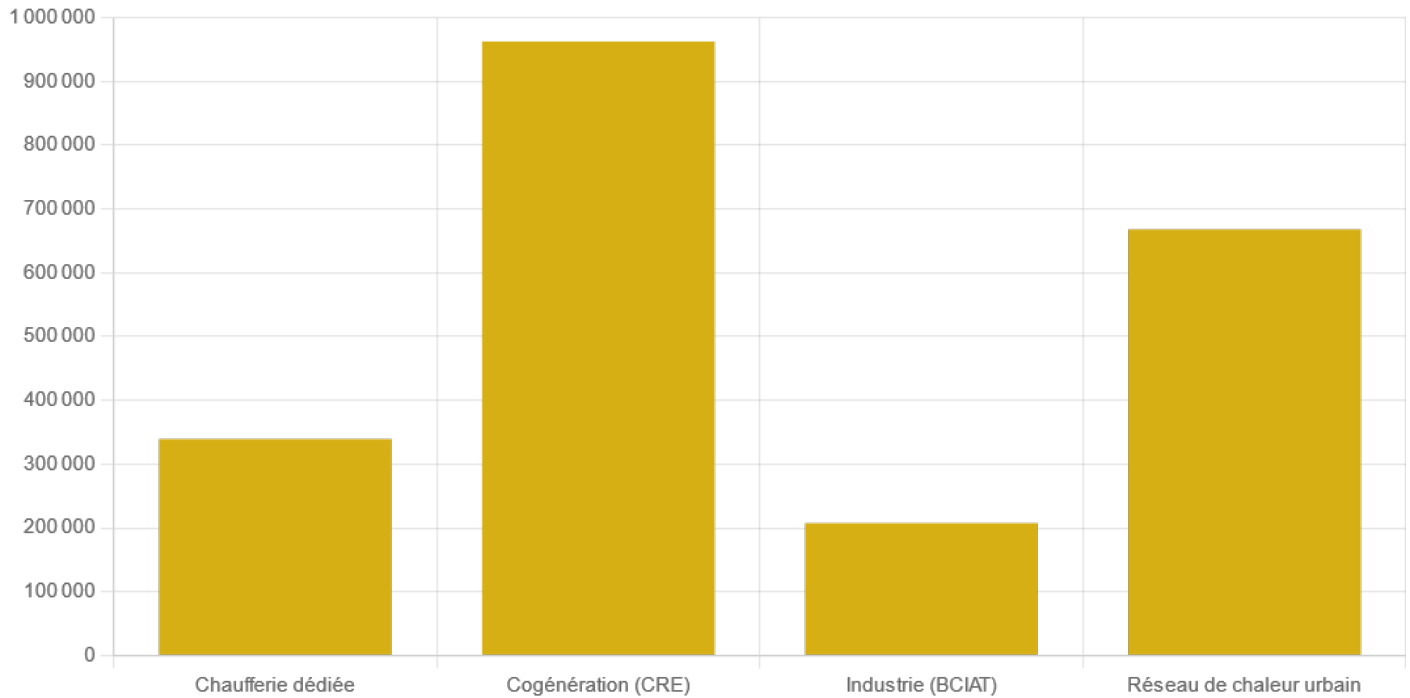

Energie produite au bois par type d'installation bois énergie

 Energie produite au bois

Unité : MWh (mégawatt-heure)

📍 Hauts-de-France 📅 2019

Source : Fibois Hauts-de-France - Panorama du Bois énergie en Hauts-de-France

Le Panorama Bois Energie 2019 nous permet de connaître la quantité d'énergie produite par type d'installation en Hauts-de-France.

SECTEURS

Bois énergie

THÉMATIQUES

Production d'énergie

Réseau de chaleur