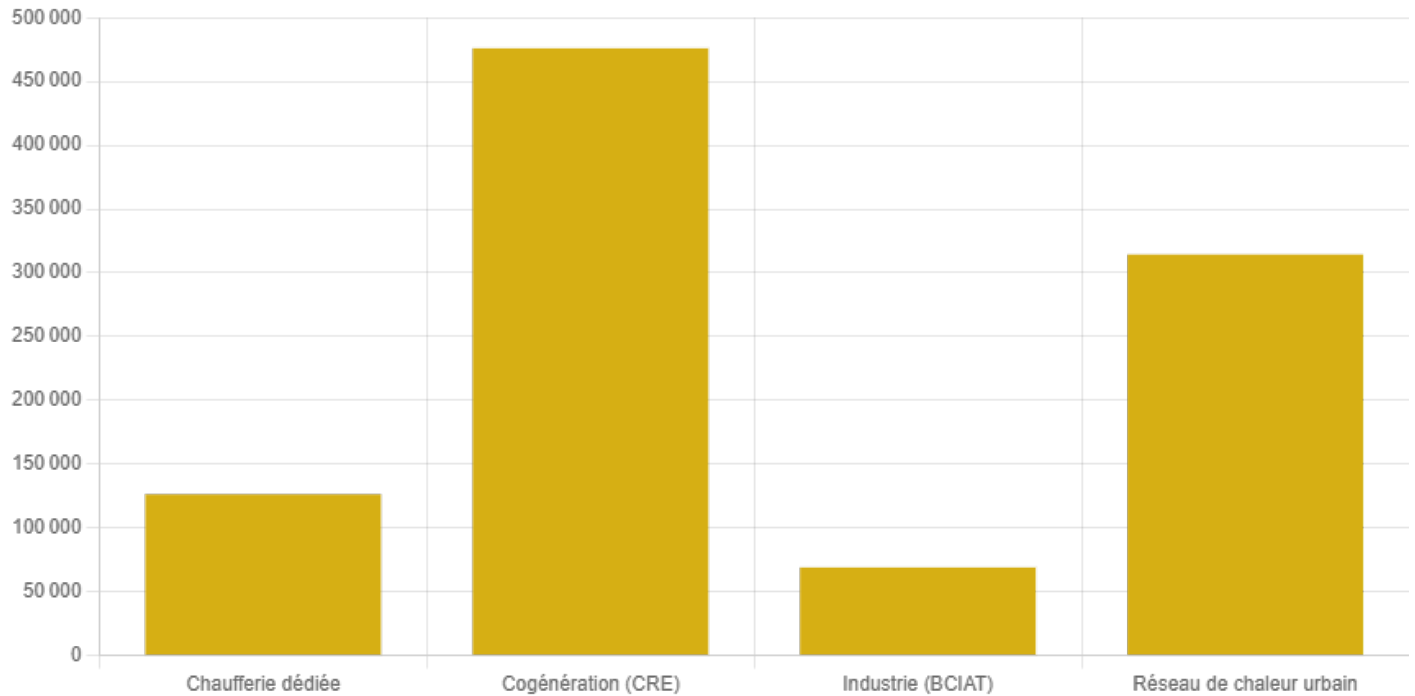

## Tonnes de bois consommées par type d'installation bois énergie

 Tonnes de bois consommées

**Unité :** Tonnes

📍 Hauts-de-France 📅 2019

Source : Fibois Hauts-de-France - Panorama du Bois énergie en Hauts-de-France

Le Panorama Bois Energie 2019 nous permet de connaître la quantité de bois consommé bois par type d'installation en Hauts-de-France.