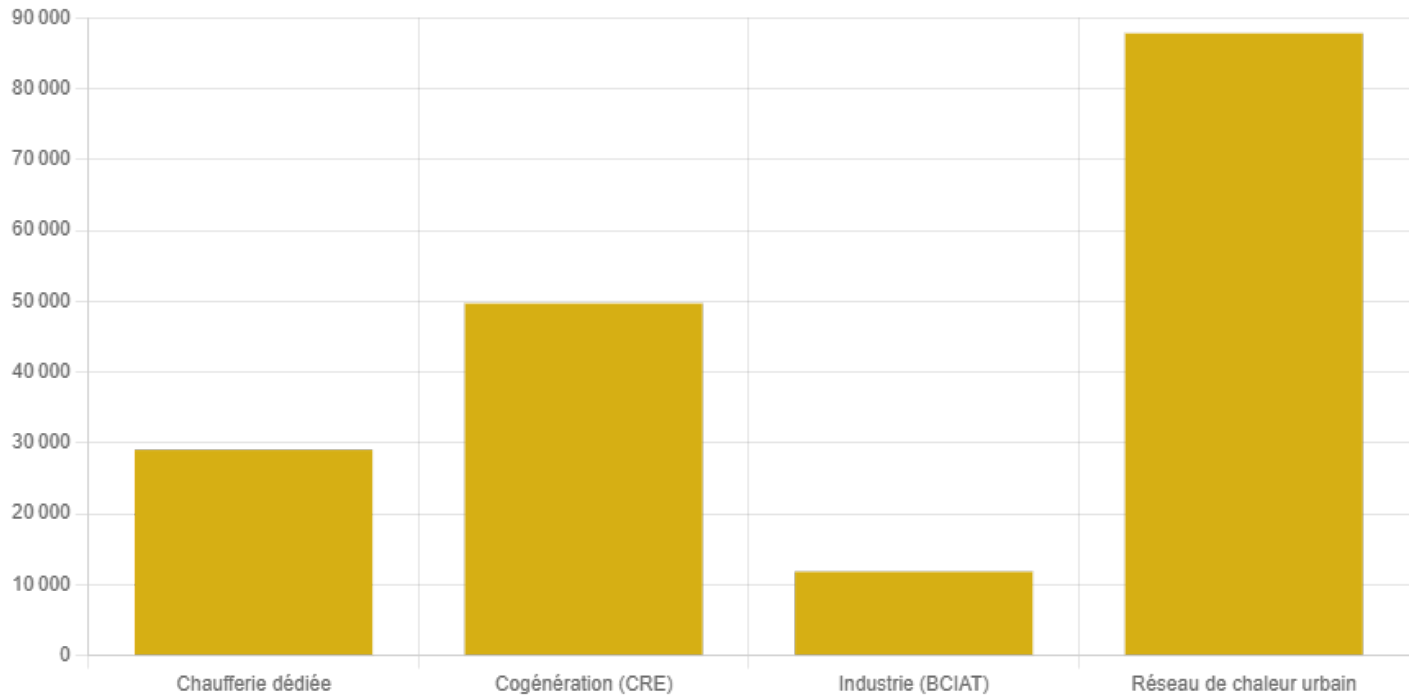

## Emissions de CO2 évitées par type d'installation bois énergie

 Emissions de CO2 évitées

**Unité :** Tonnes de CO2 / an

📍 Hauts-de-France 📅 2019

Source : Fibois Hauts-de-France - Panorama du Bois énergie en Hauts-de-France

Le Panorama Bois Energie 2019 nous permet de connaître les quantités d'émissions de CO2 évitée grâce aux installations bois énergie (par type d'installation en Hauts-de-France).