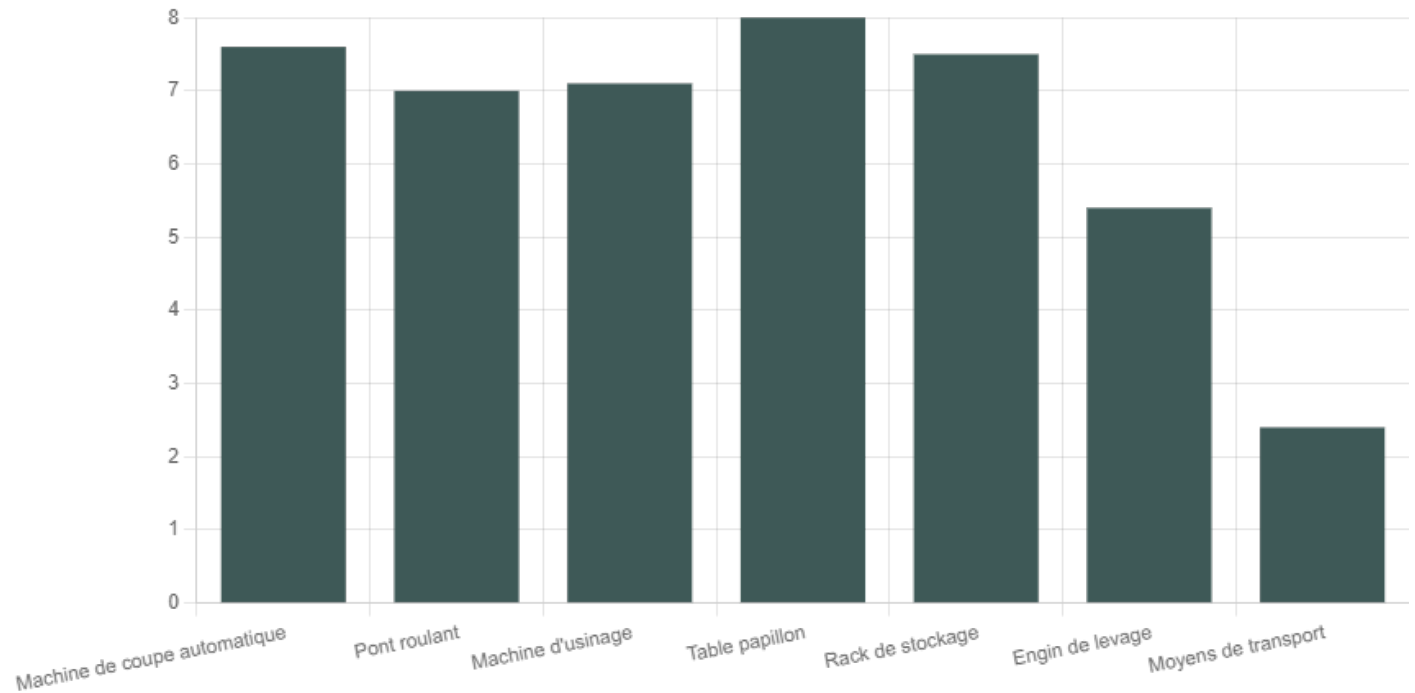

# Âge moyen des équipements des entreprises de bois construction en 2021

■ Années

Unité : Années

📍 Hauts-de-France 📅 2022

Source : Enquête CERC Construction bois - 2022

En moyenne, les équipements sont plus anciens dans les entreprises de menuiserie (6,7 ans) et les entreprises ayant une activité bois secondaire (8,7 ans).