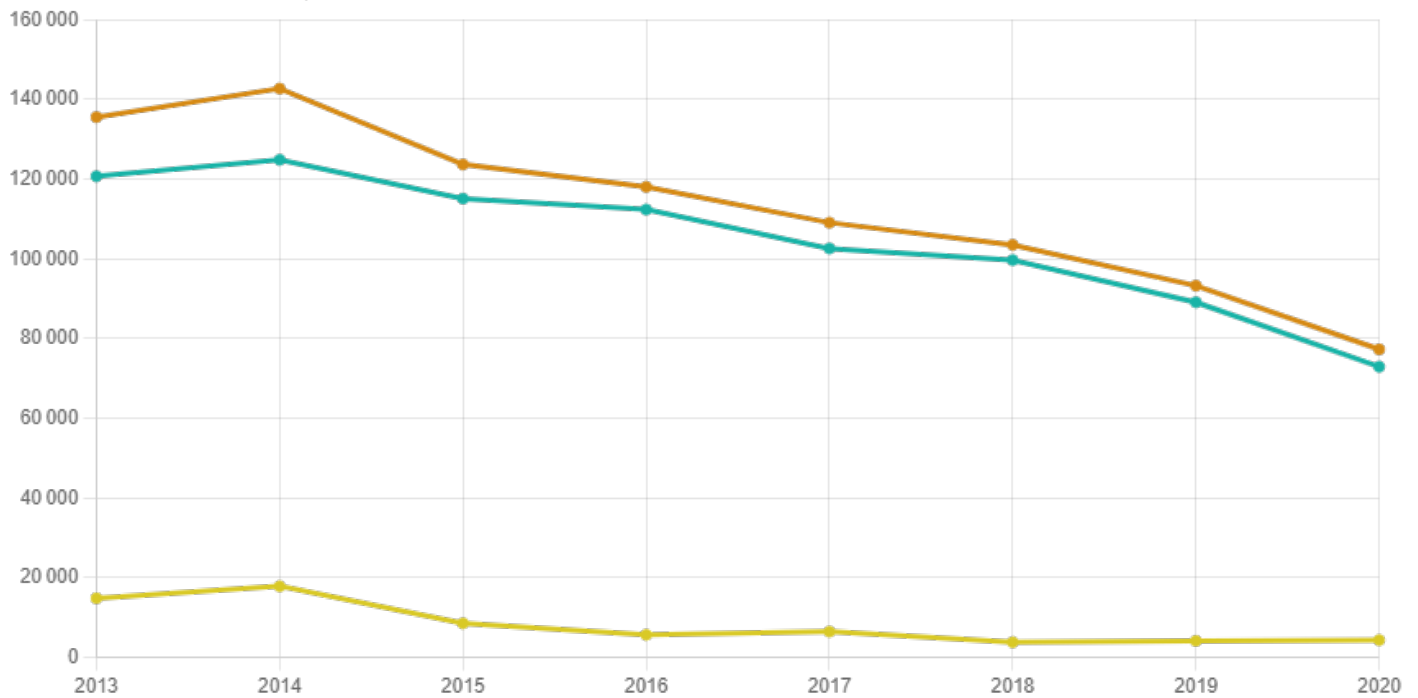

Production de sciages en Hauts-de-France entre 2013 et 2020

Unité : en m3 de sciages

📍 Hauts-de-France 📅 2022

Source : Agreste - Enquête annuelle de branche sur les exploitations forestières et scieries 2021

L'Enquête annuelle de branche réalisée par la DRAAF nous donne le volume de production de sciage en Hauts-de-France (en millier de m3 de sciage) récolté par type d'essences.

SECTEURS

1ère transformation